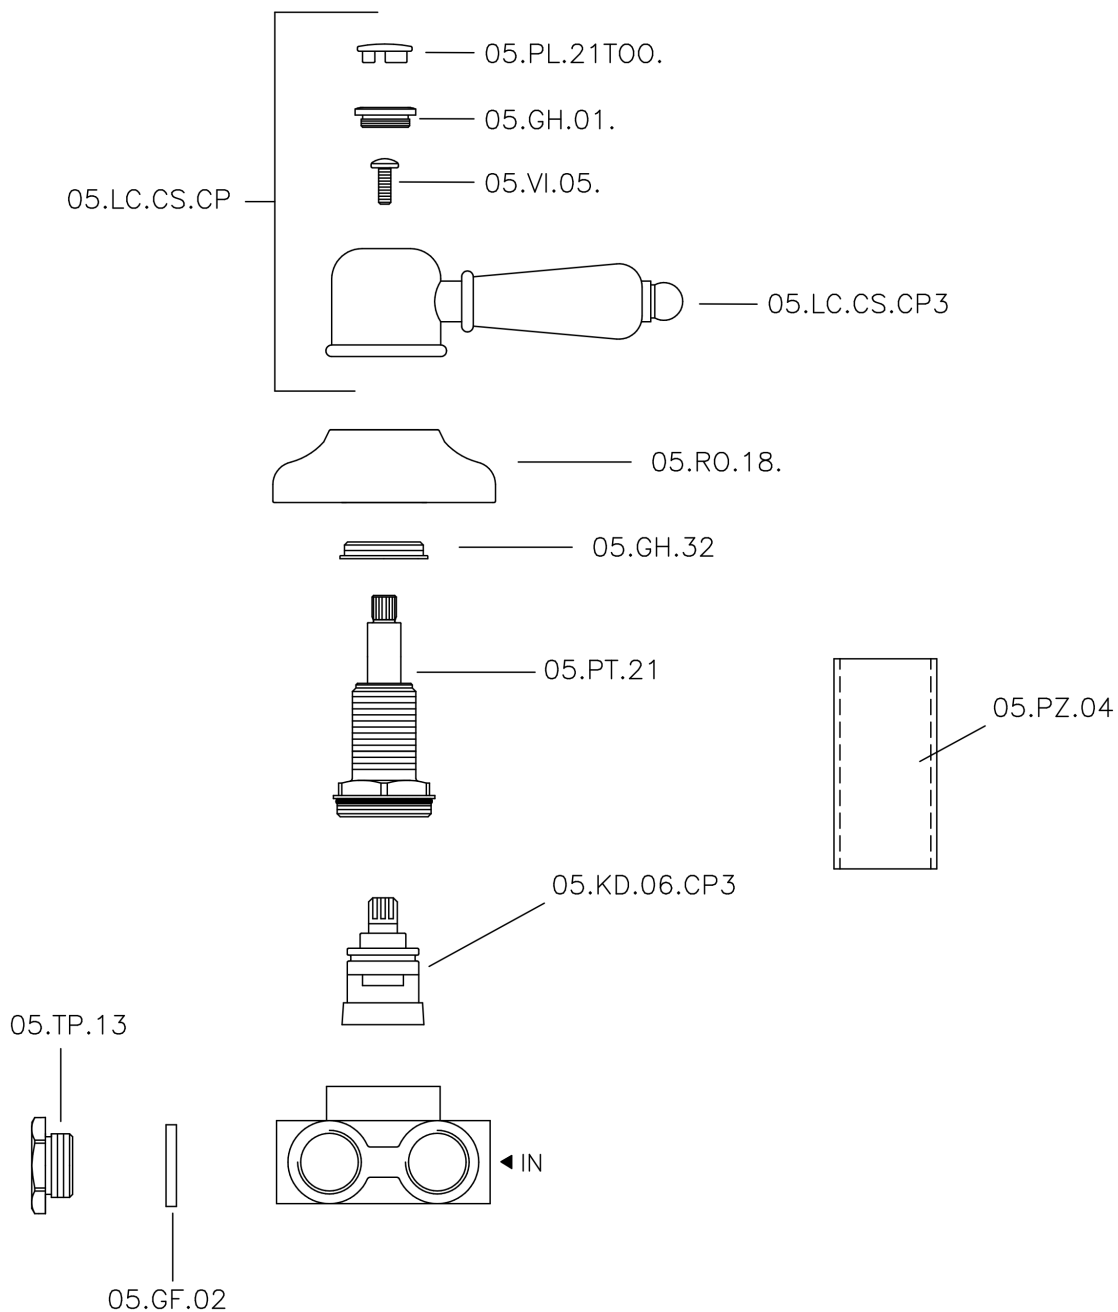

## Deviatore incasso 3 uscite CROISETTE\_CS000270

MODELLO **CS000270**

Deviatore incasso 3 uscite, uscite 1/2" F

FINITURE DISPONIBILI

-  **21** 21 Cromo
-  **27** 27 Vecchio Bronzo
-  **2G** 2G Oro Antico
-  **2W** 2W Oro Spazzolato

CARATTERISTICHE

Installazione

**Incasso**

## Deviatore incasso 3 uscite CROISETTE\_CS000270

CS000270

<http://www.huberitalia.ru/deviatore-incasso-3-uscite-croisette-cs000270>

2025-05-06