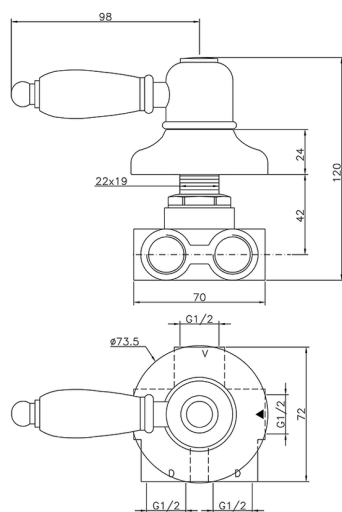

## Deviatore incasso 3 uscite CROISETTE\_CS000270

MODELLO **CS000270**

Deviatore incasso 3 uscite, uscite 1/2" F

FINITURE DISPONIBILI

-  **21** 21 Cromo
-  **27** 27 Vecchio Bronzo
-  **2G** 2G Oro Antico
-  **2W** 2W Oro Spazzolato

## Deviatore incasso 3 uscite CROISETTE\_CS000270

CS000270

<http://www.huberitalia.ru/deviatore-incasso-3-uscite-croisette-cs000270>

2025-05-06