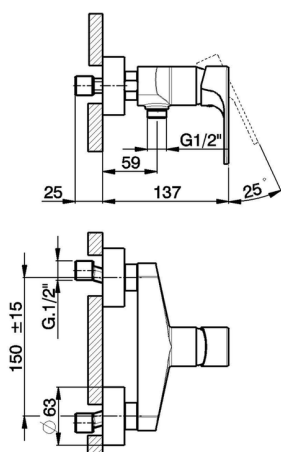

Miscelatore monocomando doccia H3_AH000440

MODELLO **AH000440**

Miscelatore monocomando doccia, senza completo doccia, attacco per flessibile 1/2" M

FINITURE DISPONIBILI

- 
21 21 Cromo
- 
2F 2F Nichel Spazzolato
- 
40 40 Nero Opaco

CARATTERISTICHE

Ricambio Cartuccia **ZZ95435000**

Cartuccia Monocomando 35 mm

Miscelatore monocomando doccia H3_AH000440

AH000440

<http://www.huberitalia.ru/miscelatore-monocomando-doccia-h3-ah000440>

2025-12-14