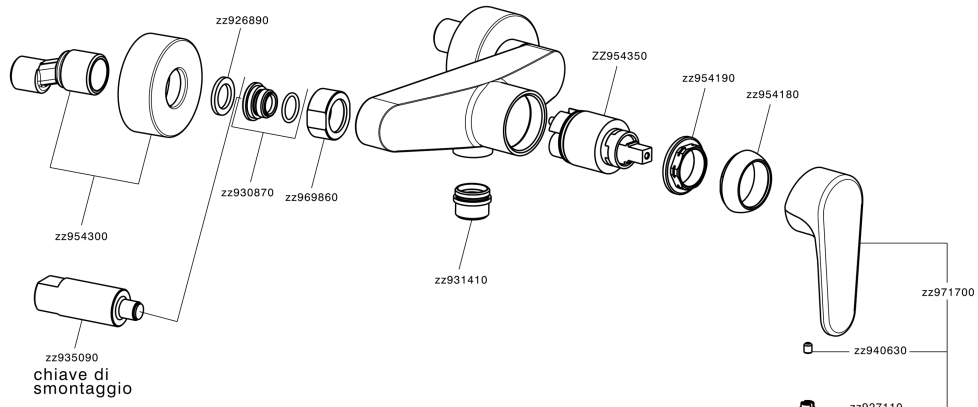

Miscelatore monocomando doccia H3_AH000440

MODELLO **AH000440**

Miscelatore monocomando doccia, senza completo doccia, attacco per flessibile 1/2" M

FINITURE DISPONIBILI

- 
21 21 Cromo
- 
2F 2F Nichel Spazzolato
- 
40 40 Nero Opaco

CARATTERISTICHE

Ricambio Cartuccia **ZZ95435000**

Cartuccia Monocomando 35 mm

Miscelatore monocomando doccia H3_AH000440

AH000440

<http://www.huberitalia.ru/miscelatore-monocomando-doccia-h3-ah000440>

2025-12-14