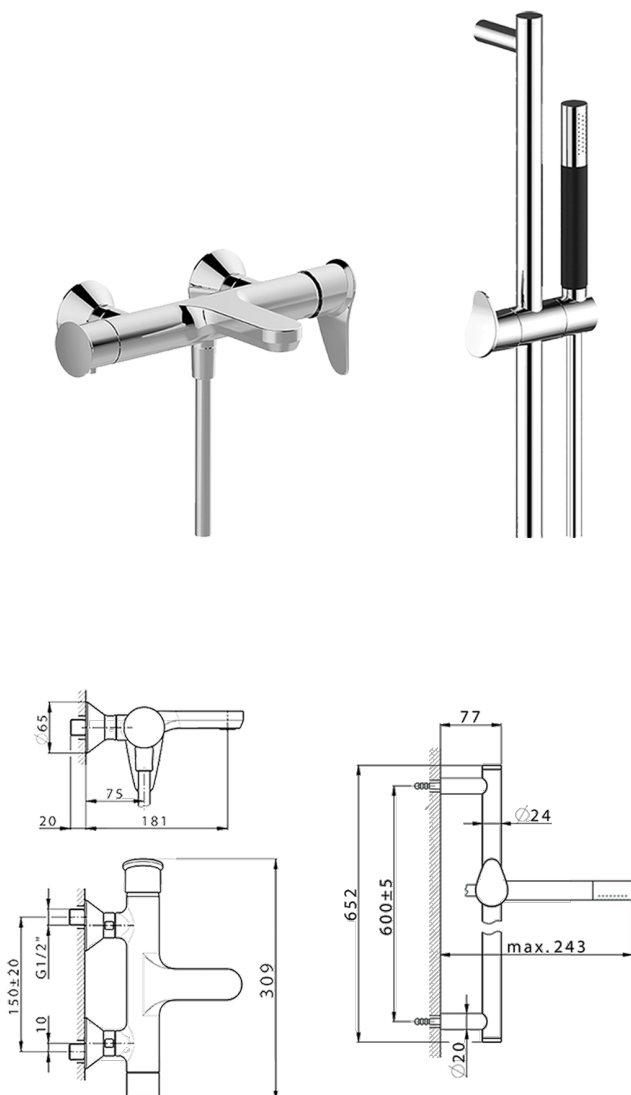

## Miscelatore monocomando vasca completo HARLOCK\_HC000064

MODELLO **HC000064**

Miscelatore monocomando vasca completo, asta saliscendi 60 cm con supporto scorrevole, doccetta monogetto minimale D.24mm in Ottone, flessibile liscio SUPREME 150 cm

### FINITURE DISPONIBILI

-  **21** 21 Cromo
-  **2P** 2P Oro Rosa
-  **2Q** 2Q Black Titanium
-  **40** 40 Nero Opaco
-  **4Q** 4Q Bianco Opaco
-  **6T** 6T Cromo/Nero Opaco

### CARATTERISTICHE

Ricambio Cartuccia **ZZ95409000**

**Cartuccia Monocomando 35 mm**

### DeviaStop

La tecnologia Devia Stop di Huber consente con un semplice movimento rotativo di gestire la portata dell'acqua e di scegliere la modalità d'erogazione (soffione, doccetta a mano).

2025-12-14