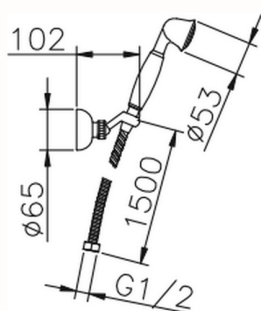

FINITURE DISPONIBILI

AG AG Oro Antico

BA BA Vecchio Bronzo

CR CR Cromo

2W 2W Oro Spazzolato

CARATTERISTICHE