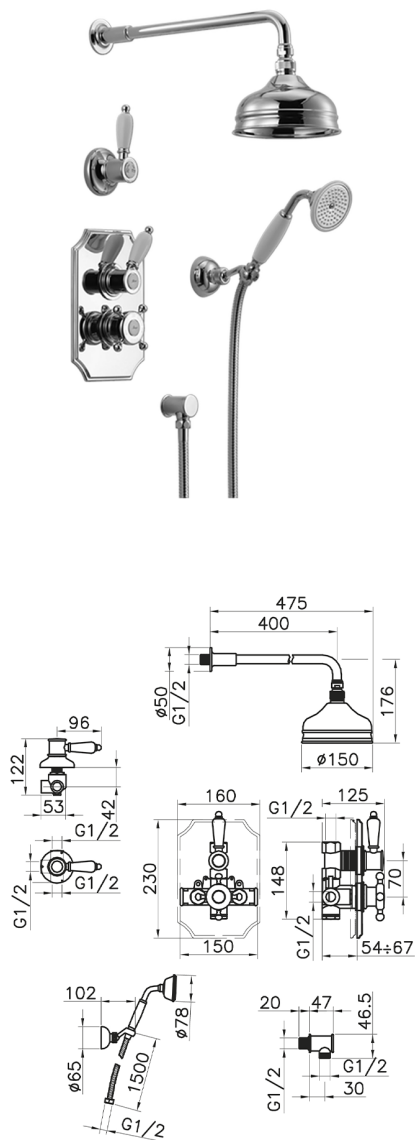

Completo miscelatore termostatico doccia incasso VICTORIAN_913.VT01H.

MODELLO **913.VT01H.**

Completo miscelatore termostatico doccia incasso, miscelatore termostatico incasso 1/2", rubinetto d'arresto con uscita 1/2", deviatore 2 uscite, supporto doccetta snodato murale, braccio doccia con soffione L.400 mm, soffione tondo D.150 mm in ottone, doccetta monogetto Classica in Ottone D.78 mm, presa d'acqua 1/2", flex Ottone 150 cm

FINITURE DISPONIBILI

-  **AC** AC Nichel Satinato Spazzolato
-  **AG** AG Oro Antico
-  **BA** BA Vecchio Bronzo
-  **CR** CR Cromo
-  **2W** 2W Oro Spazzolato

CARATTERISTICHE

Ricambio Cartuccia **24.04A.PP**

Cartuccia Termostatica Plus P 8X20

Installazione **Incasso**

Termostatico

Il Termostatico Huber è il tuo personale gestore dell'acqua che ti aiuta a gestire e controllare acqua ed energia senza sprechi.

Completo miscelatore termostatico doccia incasso VICTORIAN_913.VT01H.

913.VT01H.

<http://www.huberitalia.ru/completo-miscelatore-termostatico-doccia-incasso-victorian-913-vt01h>

2025-12-14