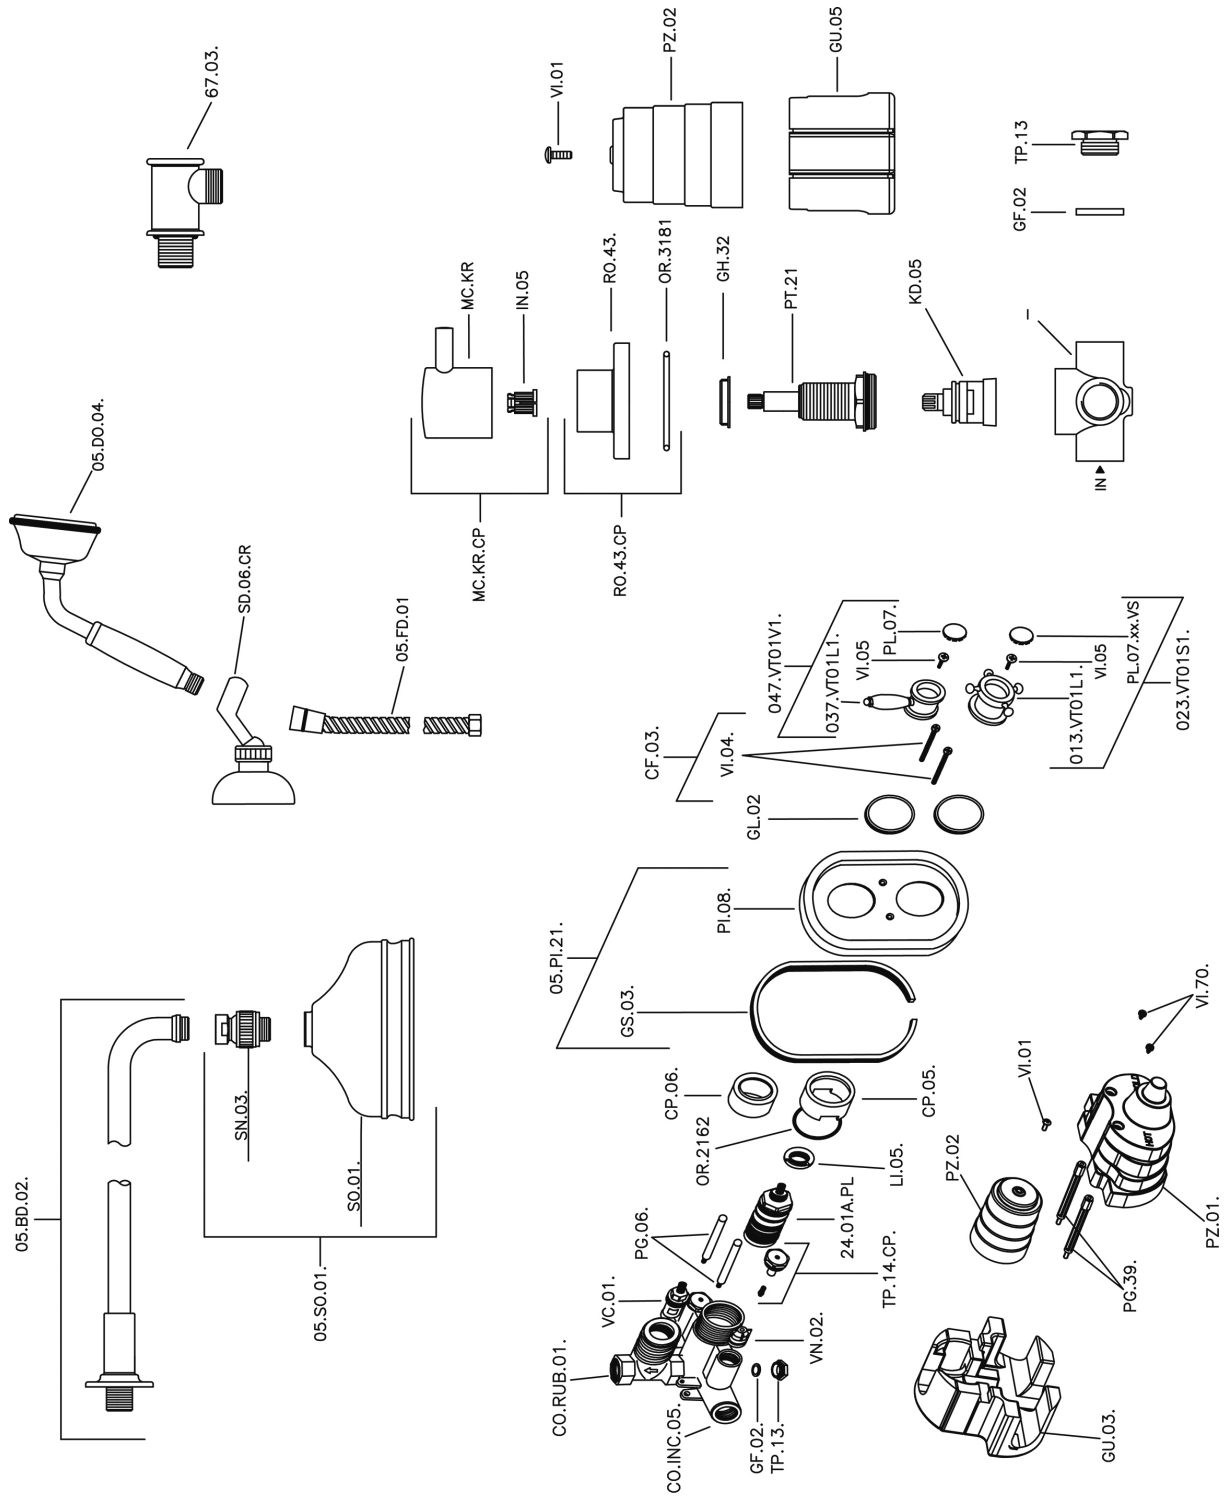

Completo miscelatore termostatico doccia incasso VICTORIAN_913.VT01H.

MODELLO **913.VT01H.**

Completo miscelatore termostatico doccia incasso, miscelatore termostatico incasso 1/2", rubinetto d'arresto con uscita 1/2", deviatore 2 uscite, supporto doccetta snodato murale, braccio doccia con soffione L.400 mm, soffione tondo D.150 mm in ottone, doccetta monogetto Classica in Ottone D.78 mm, presa d'acqua 1/2", flex Ottone 150 cm

FINITURE DISPONIBILI

-  **AC** AC Nichel Satinato Spazzolato
-  **AG** AG Oro Antico
-  **BA** BA Vecchio Bronzo
-  **CR** CR Cromo
-  **2W** 2W Oro Spazzolato

CARATTERISTICHE

Ricambio Cartuccia **24.04A.PP**

Cartuccia Termostatica Plus P 8X20

Installazione **Incasso**

Termostatico

Il Termostatico Huber è il tuo personale gestore dell'acqua che ti aiuta a gestire e controllare acqua ed energia senza sprechi.

Completo miscelatore termostatico doccia incasso VICTORIAN_913.VT01H.

913.VT01H.

<http://www.huberitalia.ru/completo-miscelatore-termostatico-doccia-incasso-victorian-913-vt01h>

2025-12-14