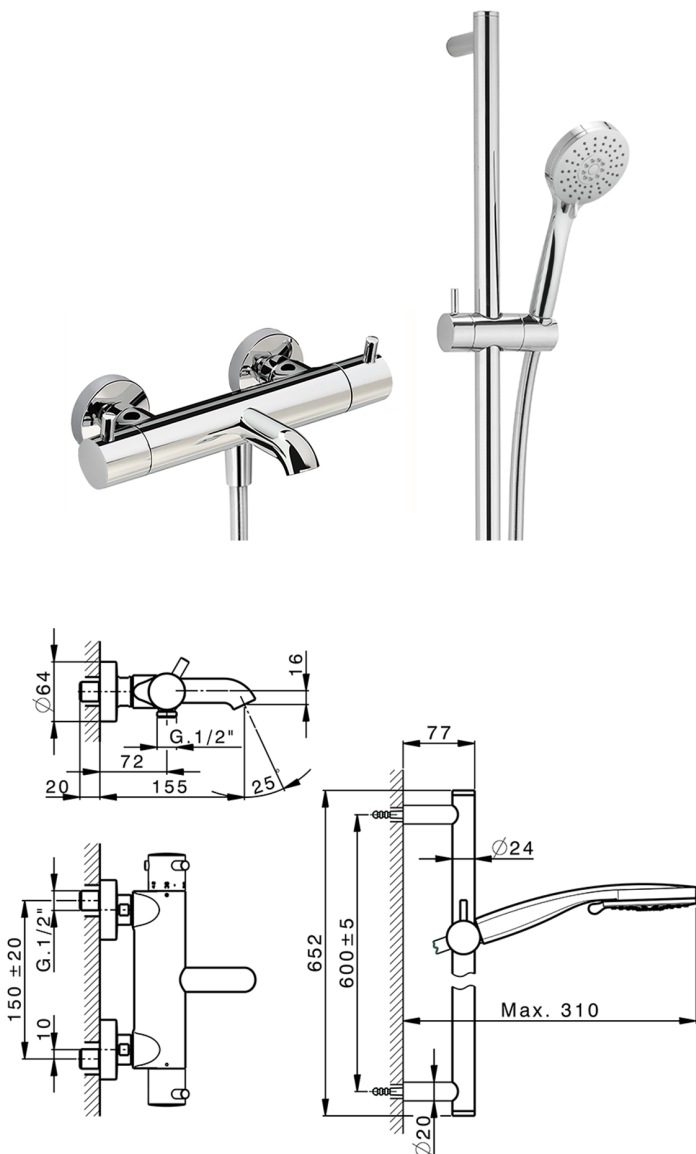

Miscelatore termostatico vasca con saliscendi NUOVA KIRUNA_K2S23016

MODELLO **K2S23016**

Miscelatore termostatico vasca con saliscendi, asta saliscendi 60 cm con supporto scorrevole, doccetta 3 getti D.100 mm ABS, flessibile liscio SUPREME 150 cm

FINITURE DISPONIBILI

-  **21** 21 Cromo
-  **26** 26 Vecchio Rame
-  **2F** 2F Nichel Spazzolato
-  **2W** 2W Oro Spazzolato
-  **40** 40 Nero Opaco
-  **4Q** 4Q Bianco Opaco

CARATTERISTICHE

Ricambio Cartuccia **24.04A.PP**

Cartuccia Termostatica Plus P 8X20

Termostatico

Il Termostatico Huber è il tuo personale gestore dell'acqua che ti aiuta a gestire e controllare acqua ed energia senza sprechi.

2025-12-14