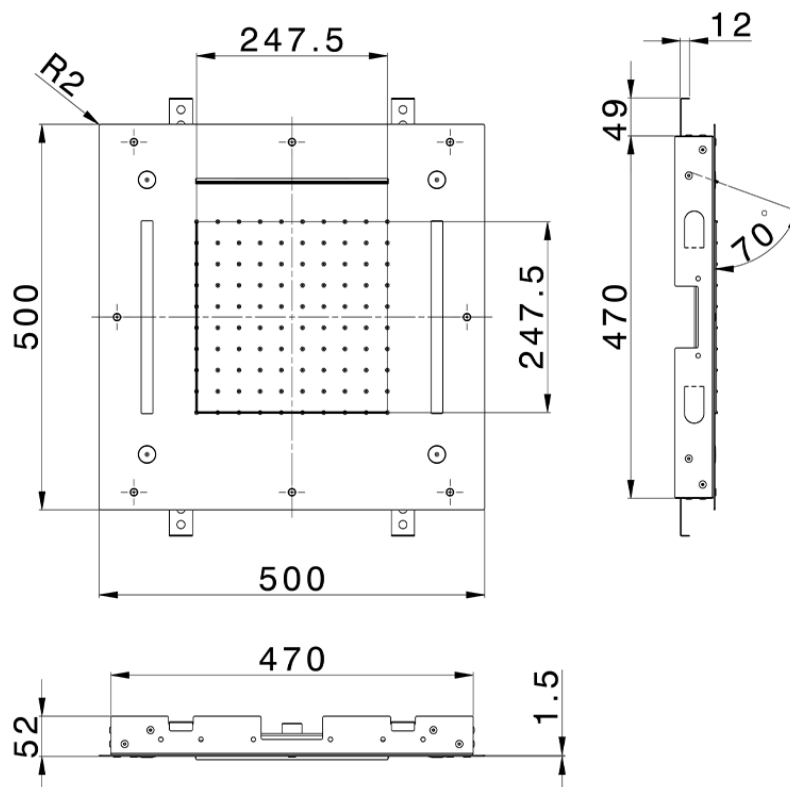

Soffione a soffitto con cromoterapia 500x500 mm ZEN_ZS1C0085

ZS1C0085

<http://www.huberitalia.ru/soffione-a-soffitto-con-cromoterapia-500x500-mm-zen-zs1c0085>

2025-12-14