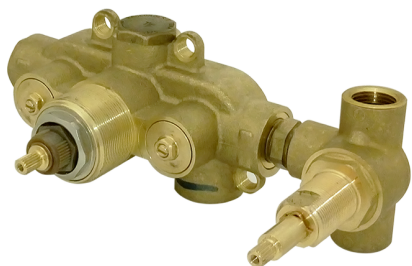

Parte incasso termostatico doccia 2 uscite INCASSO_ZB019140

MODELLO **ZB019140**

Parte incasso termostatico doccia 2 uscite, senza parte esterna

FINITURE DISPONIBILI

04 04 Senza Finitura

CARATTERISTICHE

Installazione	Incasso
Ricambio Cartuccia	24.04A.PP
	Cartuccia Termostatica Plus P 8X20
Incasso	1

Termostatico

Il Termostatico Huber è il tuo personale gestore dell'acqua che ti aiuta a gestire e controllare acqua ed energia senza sprechi.

2025-12-14