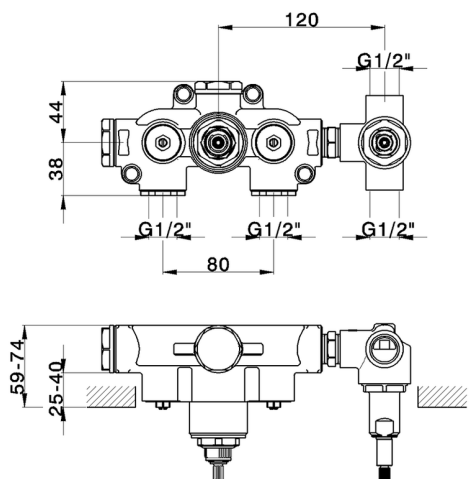

Parte incasso termostatico doccia 2 uscite INCASSO_ZB019140

MODELLO **ZB019140**

Parte incasso termostatico doccia 2 uscite, senza parte esterna

FINITURE DISPONIBILI

04 04 Senza Finitura

CARATTERISTICHE

Installazione	Incasso
Ricambio Cartuccia	24.04A.PP
	Cartuccia Termostatica Plus P 8X20
Incasso	1