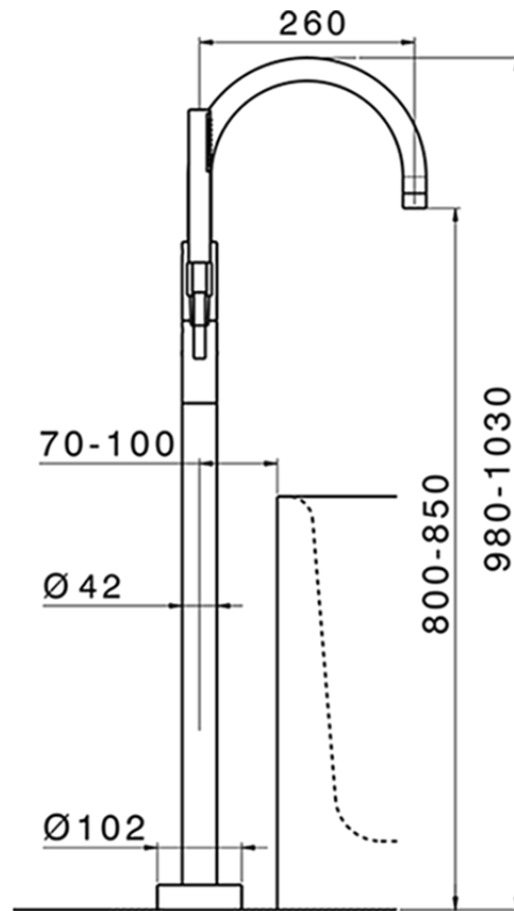

## Parte esterna monocomando vasca a pavimento TRATTO EVO\_TV014200

TV014200

<http://www.huberitalia.ru/parte-esterna-monocomando-vasca-a-pavimento-tratto-evo-tv014200>

ZB004510

<http://www.huberitalia.ru/parte-incasso-monocomando-free-standing-incasso-zb004510>