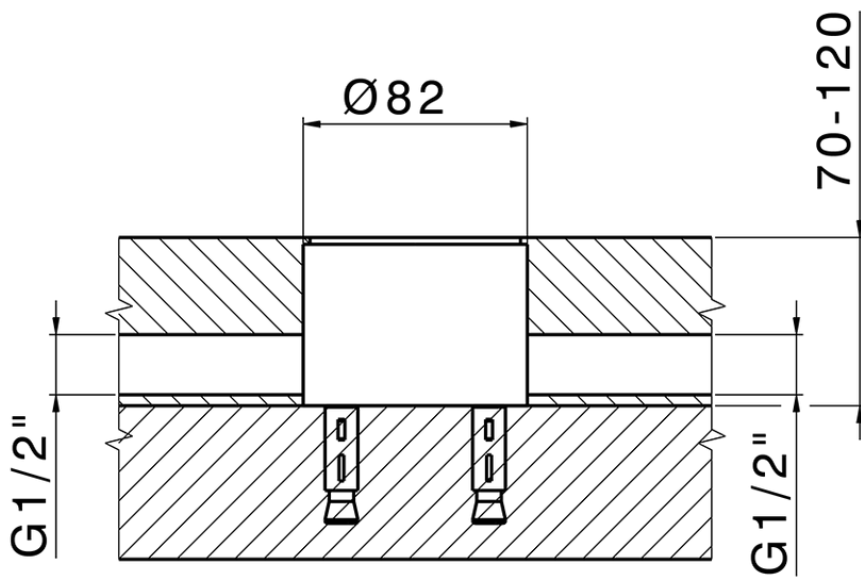

## Parte esterna monocomando vasca a pavimento TRATTO EVO\_TV014200

TV014200

<http://www.huberitalia.ru/parte-esterna-monocomando-vasca-a-pavimento-tratto-evo-tv014200>

ZB004510

<http://www.huberitalia.ru/parte-incasso-monocomando-free-standing-incasso-zb004510>