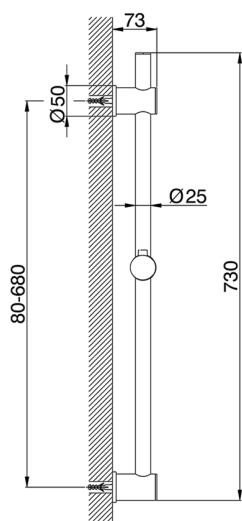

Asta saliscendi SHOWER_SS012150

MODELLO **SS012150**

Asta saliscendi, asta 73 cm con supporto scorrevole, interasse regolabile

FINITURE DISPONIBILI

CARATTERISTICHE

Asta saliscendi SHOWER_SS012150

SS012150

<http://www.huberitalia.ru/asta-saliscendi-shower-ss012150>