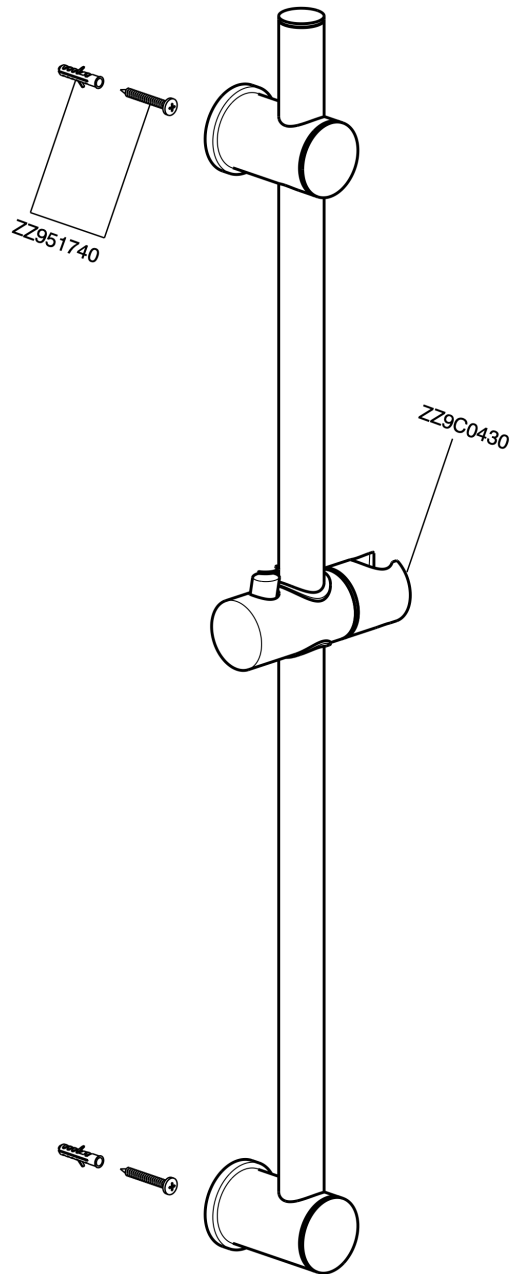

Asta saliscendi SHOWER_SS012150

MODELLO **SS012150**

Asta saliscendi, asta 73 cm con supporto scorrevole, interasse regolabile

FINITURE DISPONIBILI

CARATTERISTICHE

Asta saliscendi SHOWER_SS012150

SS012150

<http://www.huberitalia.ru/asta-saliscendi-shower-ss012150>