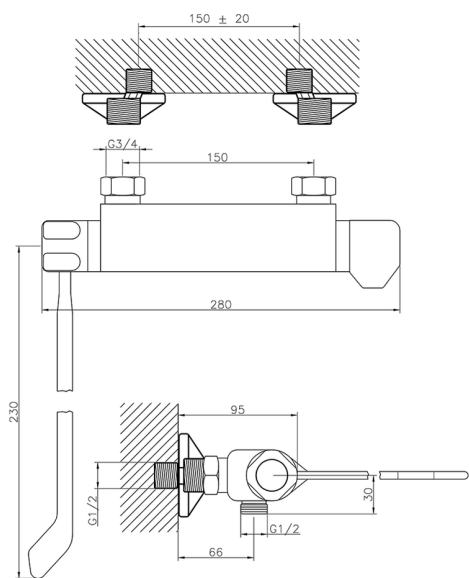

Miscelatore termostatico doccia COLLETTIVITÀ_CLT01020

MODELLO **CLT01020**

Miscelatore termostatico doccia, senza completo doccia, attacco per flessibile 1/2" M, con leva clinica

FINITURE DISPONIBILI

21 21 Cromo

CARATTERISTICHE

Ricambio Cartuccia **24.04A.PP**

Cartuccia Termostatica Plus P 8X20

Termostatico

Il Termostatico Huber è il tuo personale gestore dell'acqua che ti aiuta a gestire e controllare acqua ed energia senza sprechi.