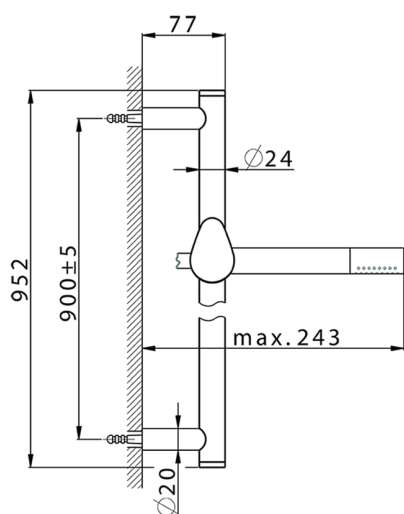

Completo doccia saliscendi SHOWER_HC003111

MODELLO **HC003111**

Completo doccia saliscendi, asta 90 cm ottone Ø24 con supp. scorrevole Ottone, doccetta monogetto minimale D.24mm in Ottone, flessibile liscio SUPREME 150 cm

FINITURE DISPONIBILI

- **21** 21 Cromo
- **40** 40 Nero Opaco
- **4Q** 4Q Bianco Opaco
- **6T** 6T Cromo/Nero Opaco

CARATTERISTICHE

2025-12-14