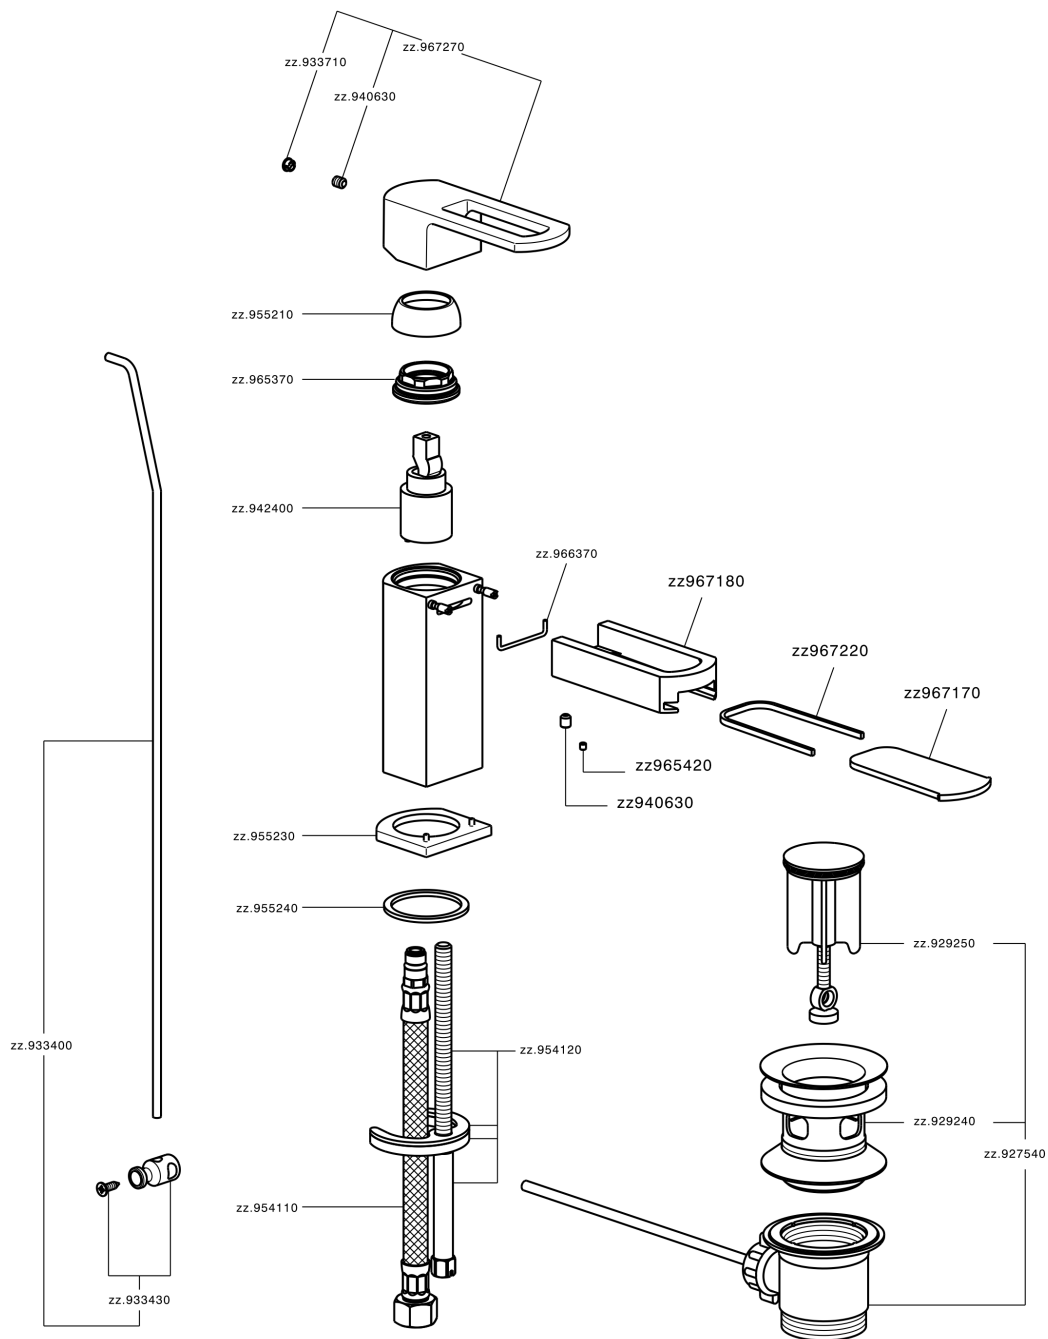

Miscelatore monocomando bidet DADO_DC000550

DC000550

<http://www.huberitalia.ru/miscelatore-monocomando-bidet-dado-dc000550>

2025-12-14