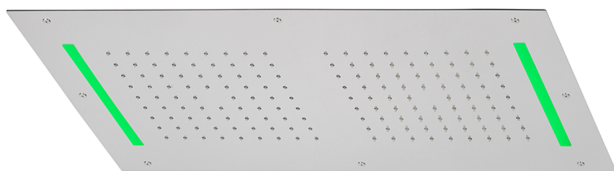

Soffione a soffitto con cromoterapia 700x400 mm ZEN_ZS1C0110

MODELLO **ZS1C0110**

Soffione a soffitto con cromoterapia 700x400 mm, funzioni 2 uscite pioggia, cromoterapia, con radiocomando incluso, acciaio inox AISI 304

FINITURE DISPONIBILI

40 40 Nero Opaco

4Q 4Q Bianco Opaco

5G 5G Oro Rosa

D1 D1 Inox Spazzolato

D2 D2 Inox Lucido

CARATTERISTICHE

2025-05-07