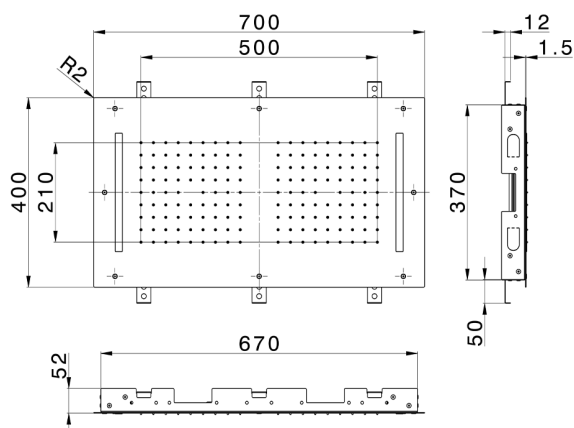

Soffione a soffitto con cromoterapia 700x400 mm ZEN_ZS1C0110

MODELLO **ZS1C0110**

Soffione a soffitto con cromoterapia 700x400 mm, funzioni 2 uscite pioggia, cromoterapia, con radiocomando incluso, acciaio inox AISI 304

FINITURE DISPONIBILI

40 40 Nero Opaco

4Q 4Q Bianco Opaco

5G 5G Oro Rosa

D1 D1 Inox Spazzolato

D2 D2 Inox Lucido

CARATTERISTICHE

2025-05-07