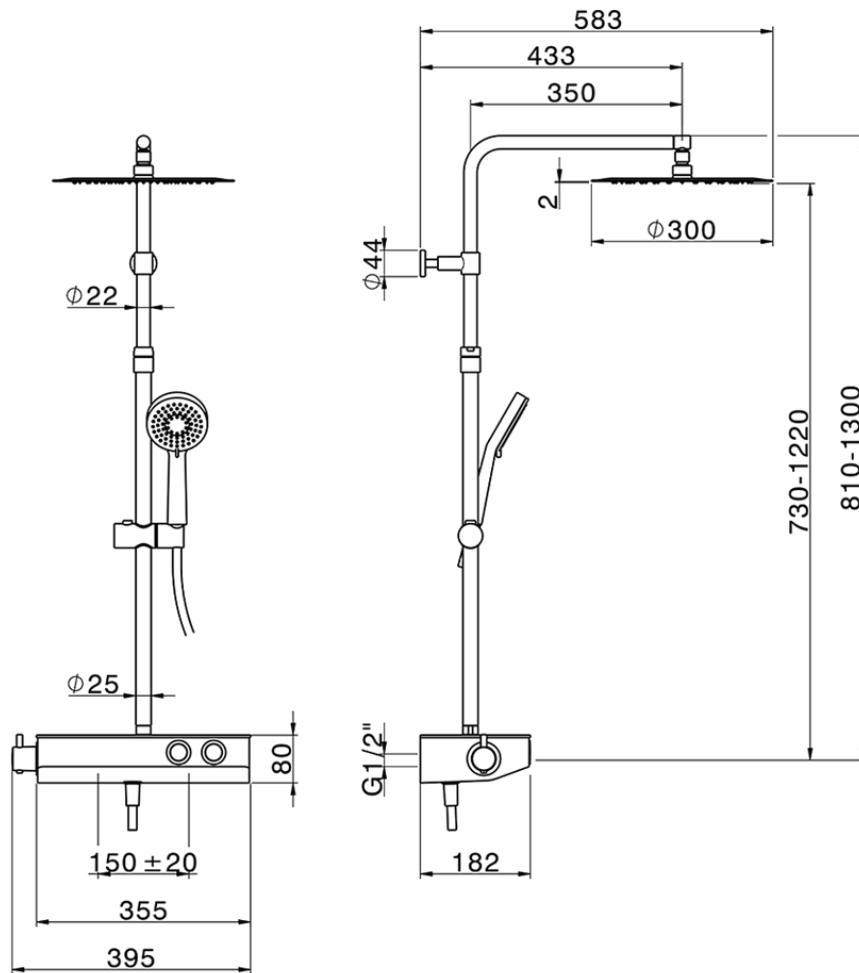

Colonna doccia termostatica 2 funzioni COLUMNS_TLC84010

TLC84010

<http://www.huberitalia.ru/colonna-doccia-termostatica-2-funzioni-columns-tlc84010>

2025-12-14