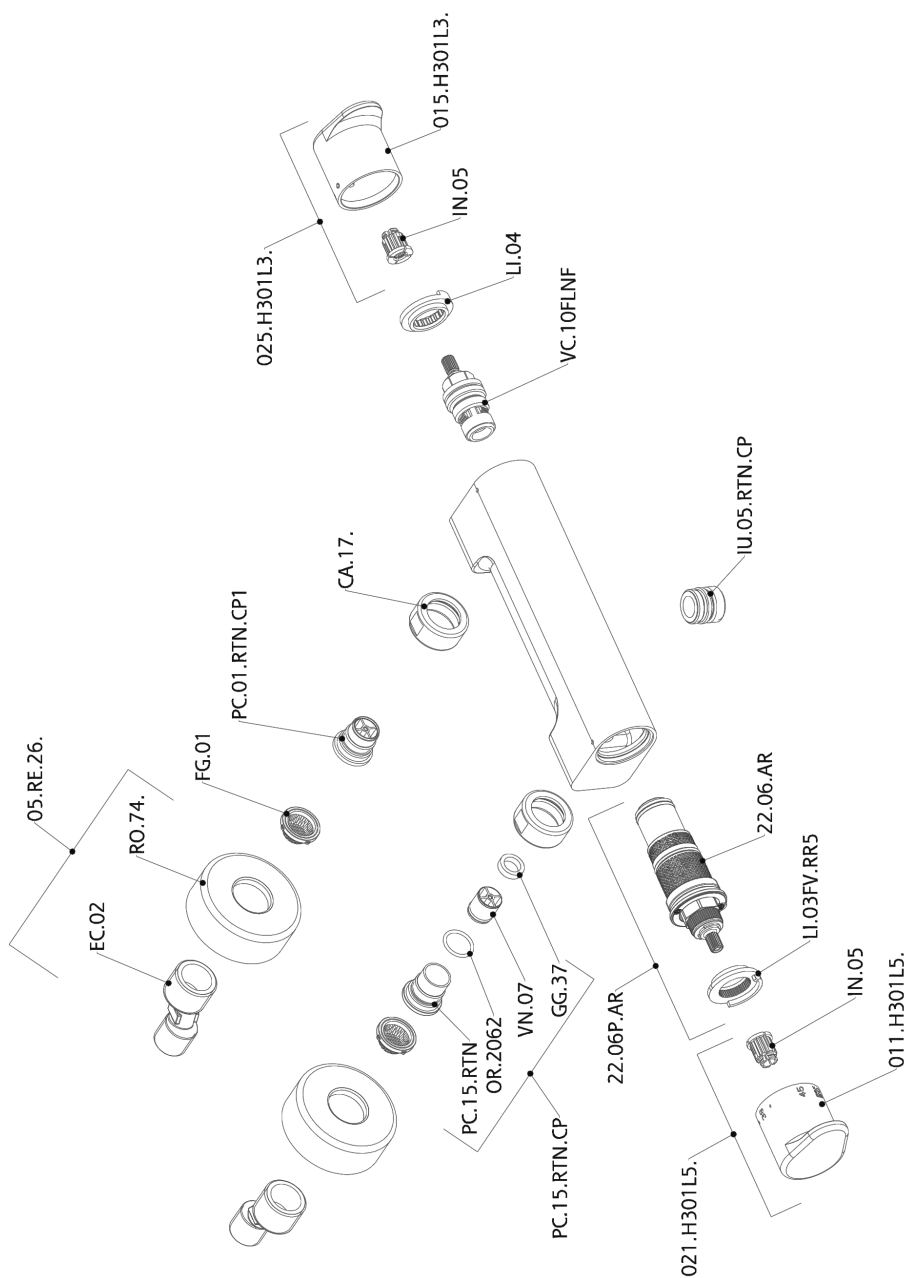

Miscelatore termostatico doccia H3_H3T01015

MODELLO **H3T01015**

Miscelatore termostatico doccia, senza completo doccia, attacco per flessibile 1/2" M

FINITURE DISPONIBILI

-  **21** 21 Cromo
-  **2F** 2F Nichel Spazzolato
-  **40** 40 Nero Opaco

CARATTERISTICHE

Ricambio Cartuccia **22.04A.AR - ZZ97279004**

Cartuccia Termostatica Argo 2 (filtro lungo)

SafeTouch

Il sistema SafeTouch Huber mantiene il corpo del miscelatore freddo al tatto durante il funzionamento.

Termostatico

Il Termostatico Huber è il tuo personale gestore dell'acqua che ti aiuta a gestire e controllare acqua ed energia senza sprechi.

Miscelatore termostatico doccia H3_H3T01015

H3T01015

<http://www.huberitalia.ru/miscelatore-termostatico-doccia-h3-h3t01015>