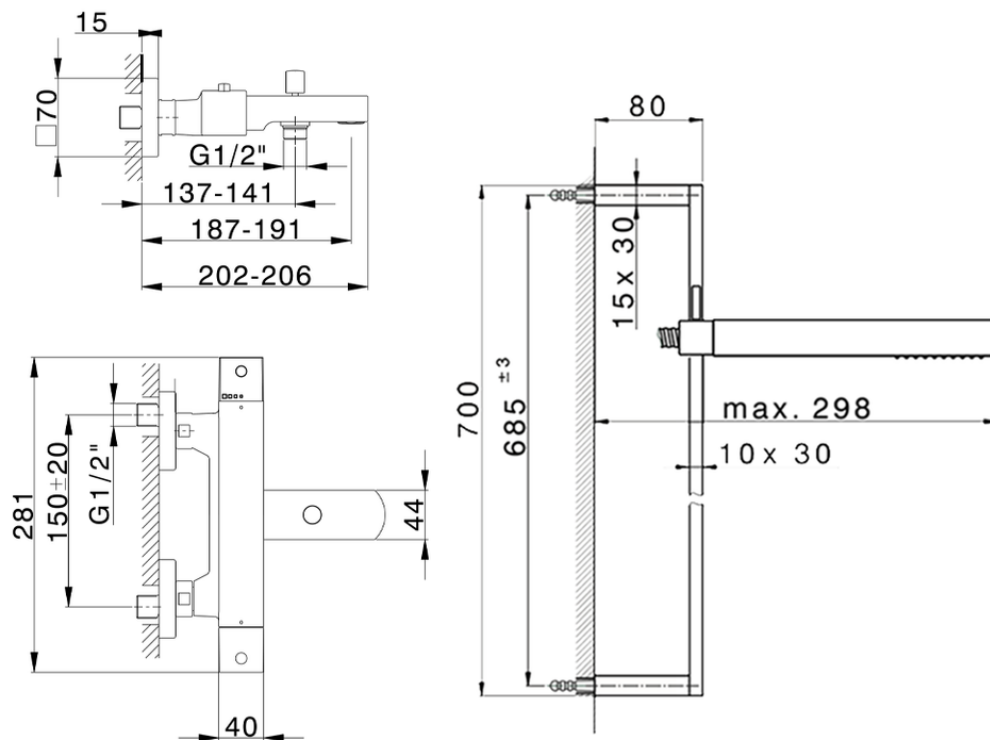

## Miscelatore termostatico vasca con saliscendi NUOVA EGO\_NES27010

NES27010

<http://www.huberitalia.ru/miscelatore-termostatico-vasca-con-saliscendi-nuova-ego-nes27010>

2025-05-06