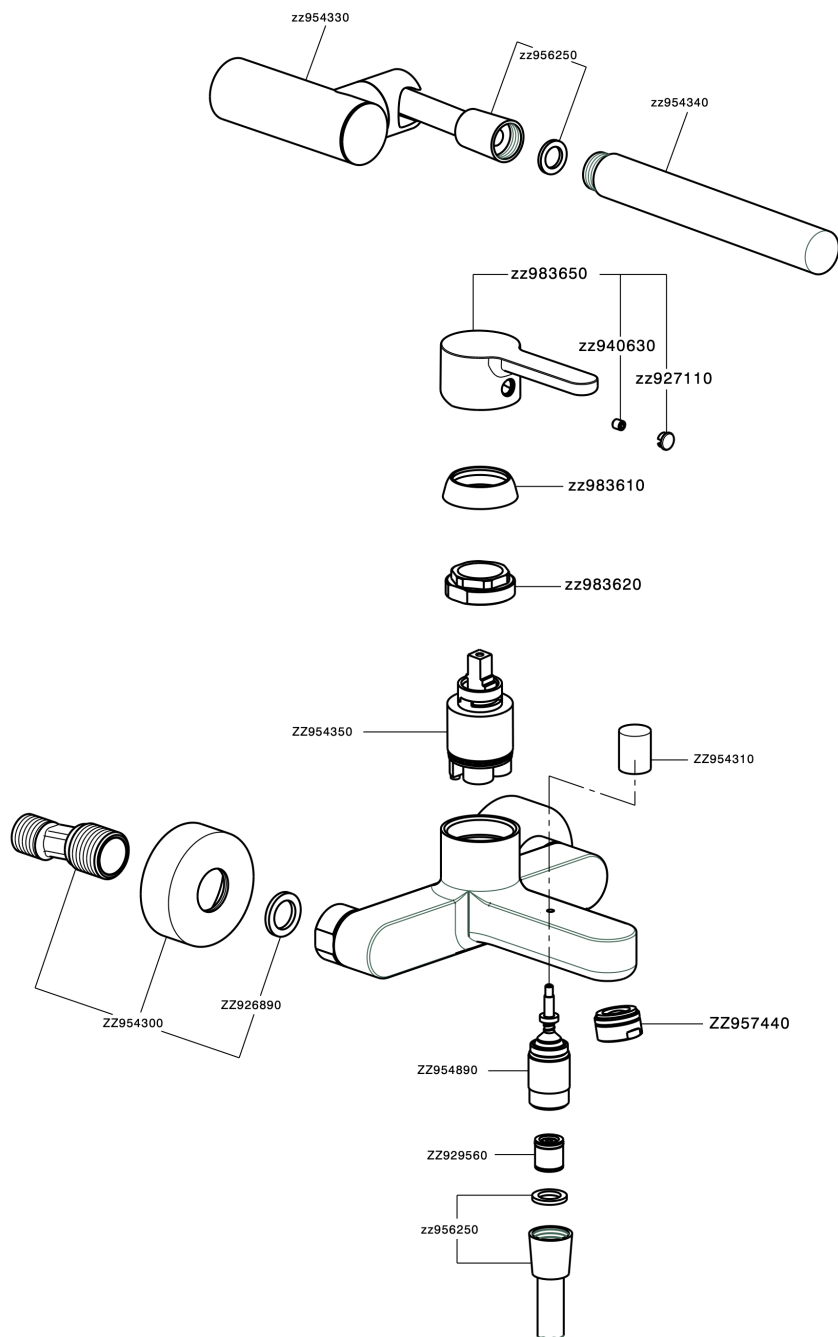

Miscelatore monocomando vasca completo H2_H2000123

H2000123

<http://www.huberitalia.ru/miscelatore-monocomando-vasca-completo-h2-h2000123>

2025-05-03