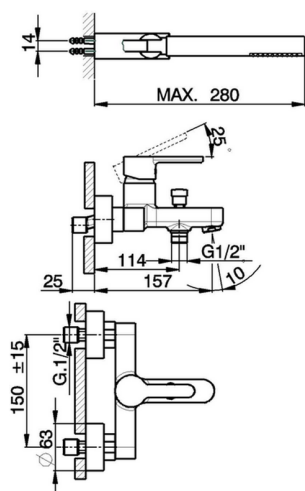

## Miscelatore monocomando vasca completo H2\_H2000123

MODELLO **H2000123**

Miscelatore monocomando vasca completo, supporto doccia snodato murale, doccia monogetto minimale in ABS D.26 mm, flex Ottone 150 cm

FINITURE DISPONIBILI

CARATTERISTICHE

Ricambio Cartuccia **ZZ95435000**

**Cartuccia Monocomando 35 mm**

### EcoStop

Con il Dispositivo EcoStop l'apertura dell'acqua avviene con un punto duro al 50% circa della portata. Un fermo a metà apertura, da vincere con una leggera forza solo e soltanto quando ci sia una reale necessità di richiesta d'acqua alla massima portata. Ciò permette di consumare fino al 50% in meno di acqua.