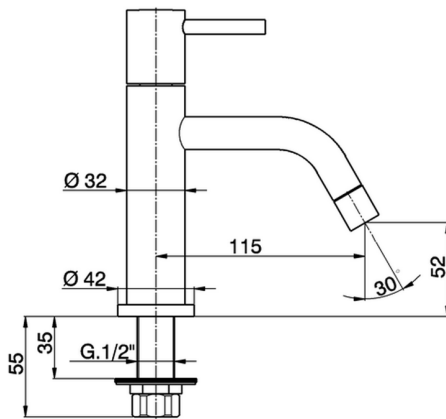

Rubinetto monoacqua TRATTO EVO_TV000900

MODELLO **TV000900**

Rubinetto monoacqua, senza scarico automatico

FINITURE DISPONIBILI

CARATTERISTICHE

2025-05-03