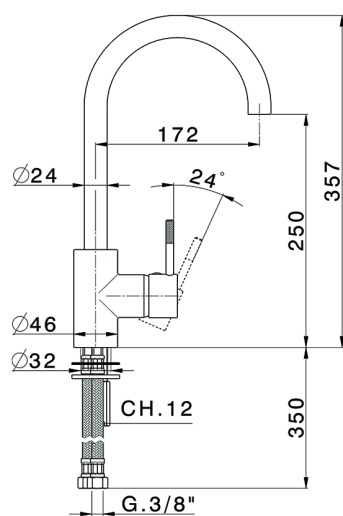

Miscelatore monocomando lavello KITCHEN_LS900530

MODELLO **LS900530**

Miscelatore monocomando lavello, bocca girevole, flex inox G.3/8"

FINITURE DISPONIBILI

21 21 Cromo

2A 2A Nichel Satinato Spazzolato

CARATTERISTICHE

Ricambio Cartuccia **ZZ93196000**

Cartuccia Monocomando 38 mm

2025-12-14