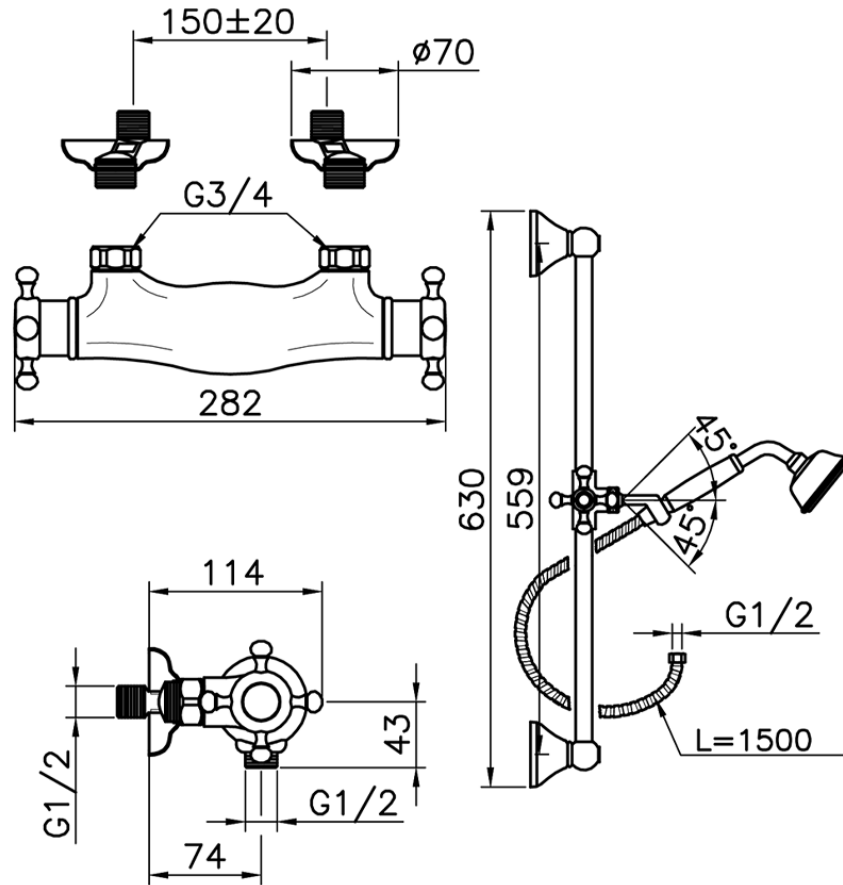

Miscelatore termostatico doccia con saliscendi VICTORIAN\_VTS01010

VTS01010

<http://www.huberitalia.ru/miscelatore-termostatico-doccia-con-saliscendi-victorian-vts01010>

2025-12-14