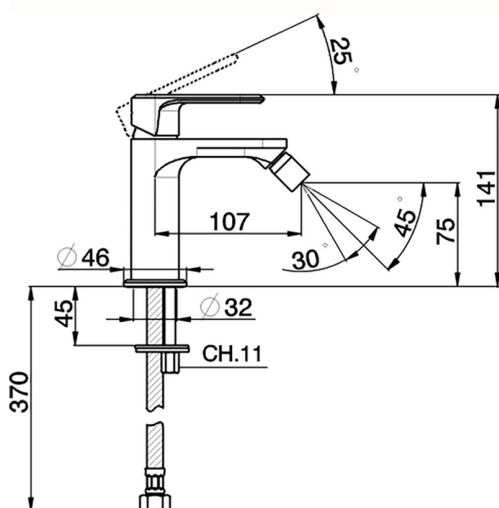

Miscelatore monocomando bidet LEVITY_LY000560

MODELLO **LY000560**

Miscelatore monocomando bidet, senza scarico automatico, flex inox G.3/8"

FINITURE DISPONIBILI

-  **21** 21 Cromo
-  **2B** 2B Nichel Lucido
-  **2F** 2F Nichel Spazzolato
-  **40** 40 Nero Opaco
-  **4Q** 4Q Bianco Opaco

CARATTERISTICHE

Ricambio Cartuccia **ZZ96550000**

Cartuccia Monocomando 25 mm

Miscelatore monocomando bidet LEVITY_LY000560

LY000560

<http://www.huberitalia.ru/miscelatore-monocomando-bidet-levity-ly000560>