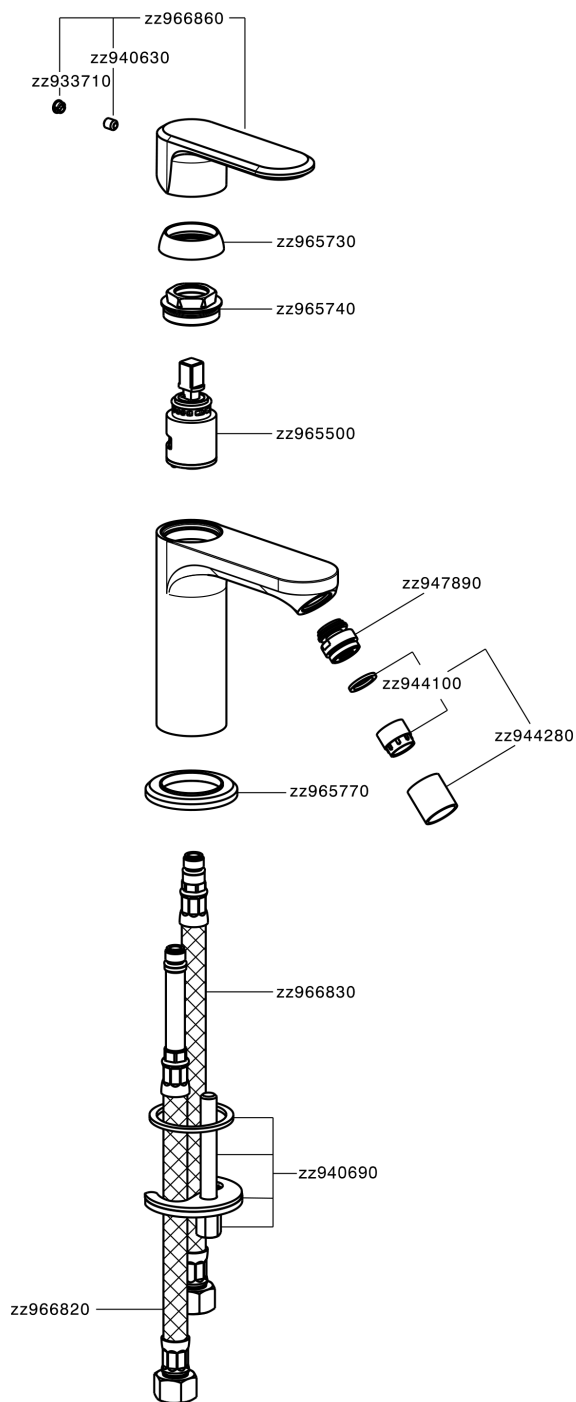

Miscelatore monocomando bidet LEVITY_LY000560

MODELLO **LY000560**

Miscelatore monocomando bidet, senza scarico automatico, flex inox G.3/8"

FINITURE DISPONIBILI

-  **21** 21 Cromo
-  **2B** 2B Nichel Lucido
-  **2F** 2F Nichel Spazzolato
-  **40** 40 Nero Opaco
-  **4Q** 4Q Bianco Opaco

CARATTERISTICHE

Ricambio Cartuccia **ZZ96550000**

Cartuccia Monocomando 25 mm

Miscelatore monocomando bidet LEVITY_LY000560

LY000560

<http://www.huberitalia.ru/miscelatore-monocomando-bidet-levity-ly000560>