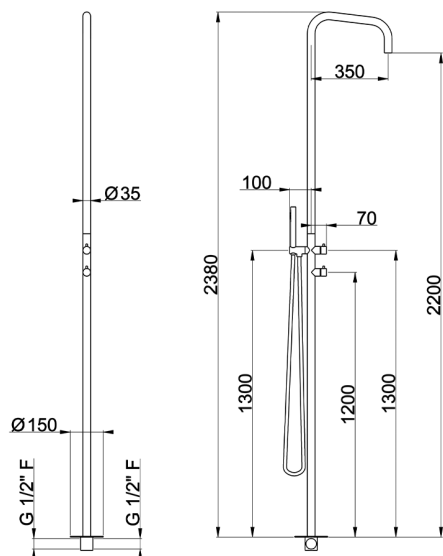

Colonna doccia progressiva outdoor COLLETTIVITÀ_LX005100

MODELLO **LX005100**

Colonna doccia progressiva outdoor,deviatore 2 uscite,per esterno/interno a pavimento,aeratore getto a pioggia,doccetta monogetto minimalista D.23 mm in INOX,INOX AISI 316L

FINITURE DISPONIBILI

D1 D1 Inox Spazzolato

CARATTERISTICHE

Ricambio Cartuccia **ZZ9E521000 - ZZ9E523000**

Cartuccia Monocomando Progressiva 25 mm

2025-12-14