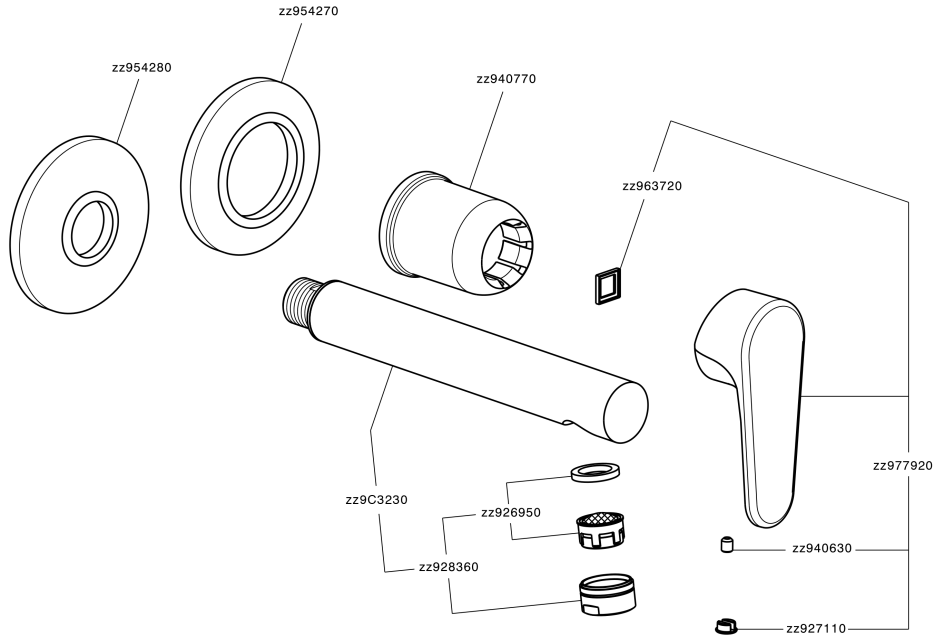

Parte esterna monocomando lavabo a parete H3_AH005511

AH005511

<http://www.huberitalia.ru/parte-esterna-monocomando-lavabo-a-parete-h3-ah005511>

Parte incasso monocomando lavabo a parete Easy-Box INCASSO_ZB002450

ZB002450 <http://www.huberitalia.ru/parte-incasso-monocomando-lavabo-a-parete-easy-box-incasso-zb002450>

2025-05-06