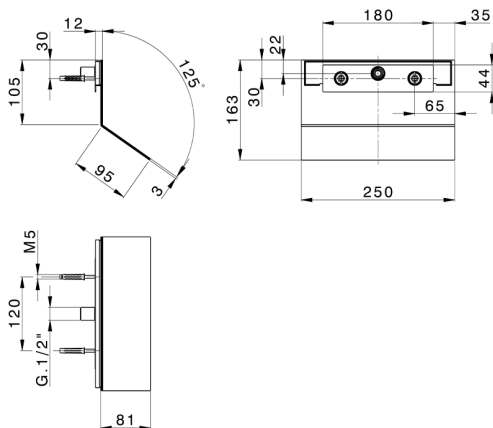

Cascata a parete ZEN_ZS129050

MODELLO **ZS129050**

Cascata a parete, con uscita acqua chiusa, acciaio inox AISI 304

FINITURE DISPONIBILI

-  **40** D1 Inox Spazzolato
-  **4Q** D2 Inox Lucido
-  **D1** 40 Nero Opaco
-  **D2** 4Q Bianco Opaco