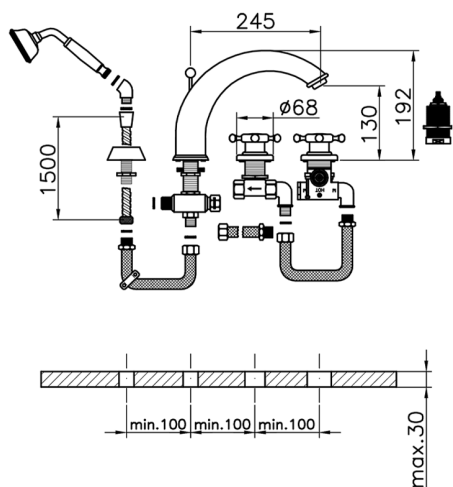

## Miscelatore termostatico bordo vasca 4 fori VICTORIAN\_VTT76010

MODELLO **VTT76010**

Miscelatore termostatico bordo vasca 4 fori, deviatore 2 uscite, doccetta monogetto Classica in Ottone D.78 mm, flessibile estraibile 150 cm

### CARATTERISTICHE

Ricambio Cartuccia **24.04A.PP**

**Cartuccia Termostatica Plus P 8X20**

## Miscelatore termostatico bordo vasca 4 fori VICTORIAN\_VTT76010

VTT76010

<http://www.huberitalia.ru/miscelatore-termostatico-bordo-vasca-4-fori-victorian-vtt76010>

2025-12-14