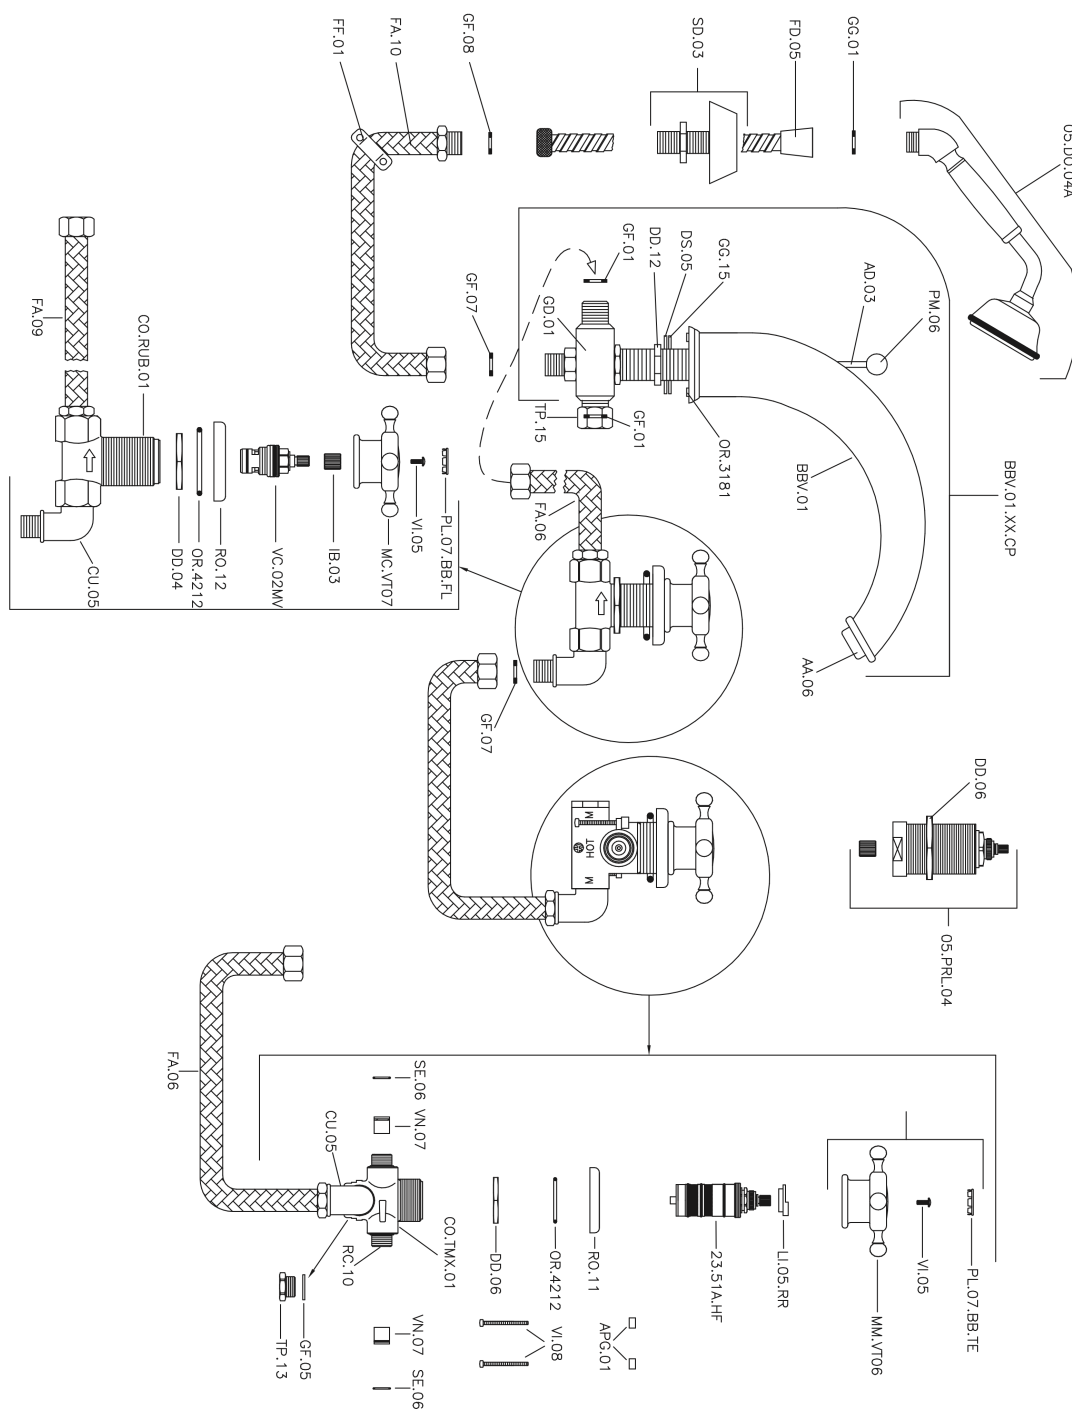

## Miscelatore termostatico bordo vasca 4 fori VICTORIAN\_VTT76010

MODELLO **VTT76010**

Miscelatore termostatico bordo vasca 4 fori, deviatore 2 uscite, doccetta monogetto Classica in Ottone D.78 mm, flessibile estraibile 150 cm

### CARATTERISTICHE

Ricambio Cartuccia **24.04A.PP**

**Cartuccia Termostatica Plus P 8X20**

## Miscelatore termostatico bordo vasca 4 fori VICTORIAN\_VTT76010

VTT76010

<http://www.huberitalia.ru/miscelatore-termostatico-bordo-vasca-4-fori-victorian-vtt76010>

2025-12-14