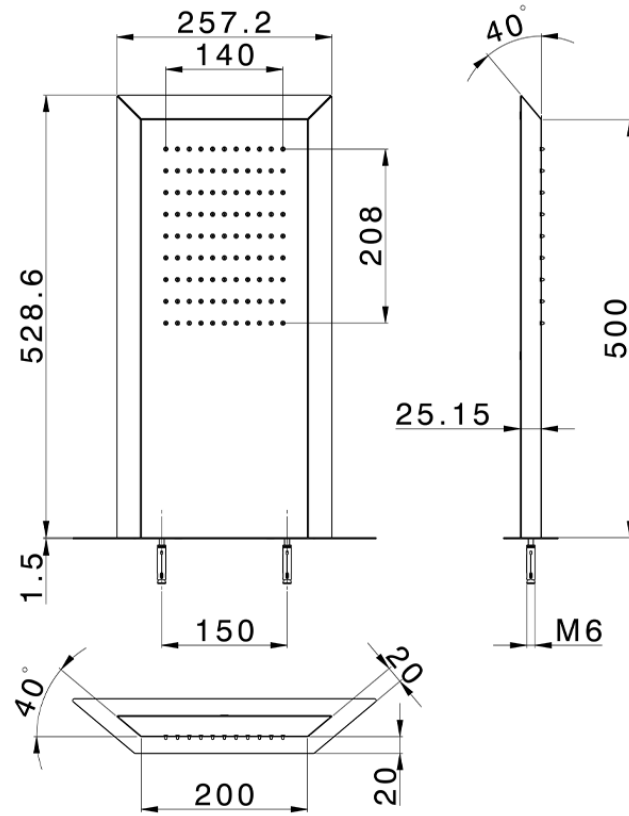

## Soffione trapezoidale a parete ZEN\_ZS122040

ZS122040

<http://www.huberitalia.ru/soffione-trapezoidale-a-parete-zen-zs122040>

2025-12-14