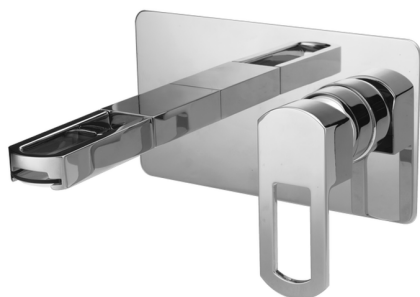

Parte esterna monocomando lavabo a parete DADO_DC005510

MODELLO **DC005510**

Parte esterna monocomando lavabo a parete, senza parte incasso, inserto bocca disponibile in finitura cromo o fumé, bocca L. 155 mm, per art. Easy-Box ZB002450 e art. ZB025510

FINITURE DISPONIBILI

- 
21 21 Cromo
- 
2F 2F Nichel Spazzolato
- 
6U 6U Cromo/Fumè

CARATTERISTICHE

Installazione **Incasso**
 Parti Incasso necessarie **ZB002450**

Parte esterna monocomando lavabo a parete DADO_DC005510

DC005510

<http://www.huberitalia.ru/parte-esterna-monocomando-lavabo-a-parete-dado-dc005510>

Parte incasso monocomando lavabo a parete Easy-Box INCASSO_ZB002450

MODELLO **ZB002450**

Parte incasso monocomando lavabo a parete Easy-Box, con scatola di protezione, senza parte esterna

FINITURE DISPONIBILI

CARATTERISTICHE

Installazione	Incasso
Ricambio Cartuccia	ZZ95409000
Cartuccia Monocomando 35 mm	
Incasso	1

Piastra/Plate/Plaque/Platte/Placa

2-3mm: XX 56-76

10mm: XX 48-68

DeviaStop

La tecnologia Devia Stop di Huber consente con un semplice movimento rotativo di gestire la portata dell'acqua e di scegliere la modalità d'erogazione (soffione, doccia a mano).