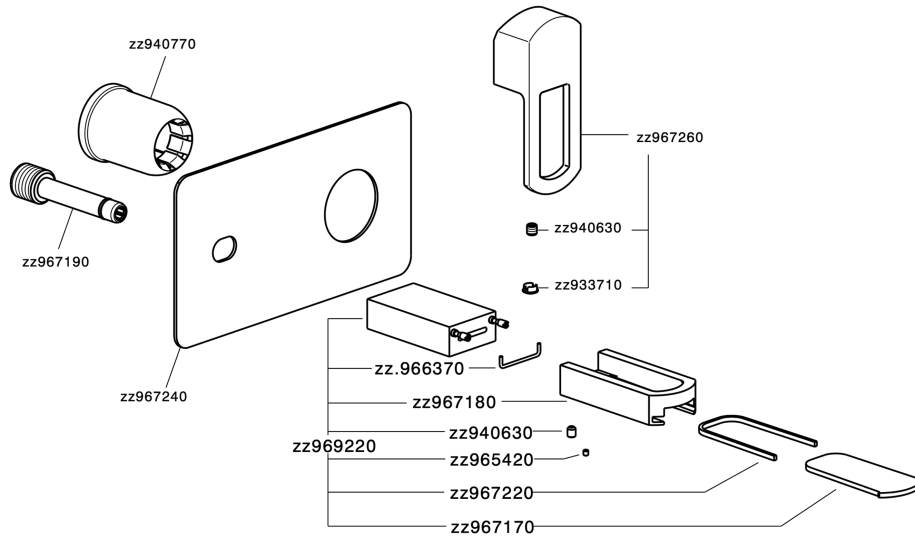

Parte esterna monocomando lavabo a parete DADO_DC005510

MODELLO **DC005510**

Parte esterna monocomando lavabo a parete, senza parte incasso, inserto bocca disponibile in finitura cromo o fumé, bocca L. 155 mm, per art. Easy-Box ZB002450 e art. ZB025510

FINITURE DISPONIBILI

- 
21 21 Cromo
- 
2F 2F Nichel Spazzolato
- 
6U 6U Cromo/Fumè

CARATTERISTICHE

Installazione **Incasso**
 Parti Incasso necessarie **ZB002450**

Parte esterna monocomando lavabo a parete DADO_DC005510

DC005510

<http://www.huberitalia.ru/parte-esterna-monocomando-lavabo-a-parete-dado-dc005510>

Parte incasso monocomando lavabo a parete Easy-Box INCASSO_ZB002450

MODELLO **ZB002450**

Parte incasso monocomando lavabo a parete Easy-Box, con scatola di protezione, senza parte esterna

FINITURE DISPONIBILI

CARATTERISTICHE

Installazione	Incasso
Ricambio Cartuccia	ZZ95409000
Cartuccia Monocomando 35 mm	
Incasso	1

Piastra/Plate/Plaque/Platte/Placa

2-3mm: XX 56-76

10mm: XX 48-68

DeviaStop

La tecnologia Devia Stop di Huber consente con un semplice movimento rotativo di gestire la portata dell'acqua e di scegliere la modalità d'erogazione (soffione, doccia a mano).