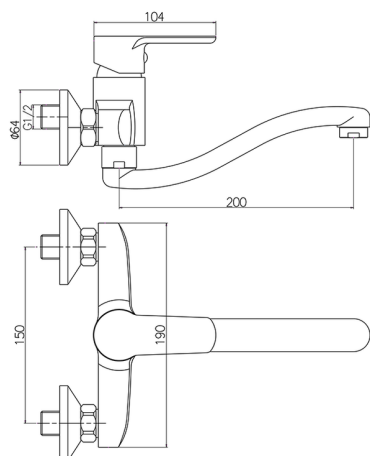

Miscelatore monocomandoavello a parete KITCHEN_SN000434

MODELLO **SN000434**

Miscelatore monocomandoavello a parete, bocca girevole

FINITURE DISPONIBILI

21 21 Cromo

CARATTERISTICHE

Ricambio Cartuccia **ZZ99751000**

Cartuccia Monocomando 35 mm

2025-05-03