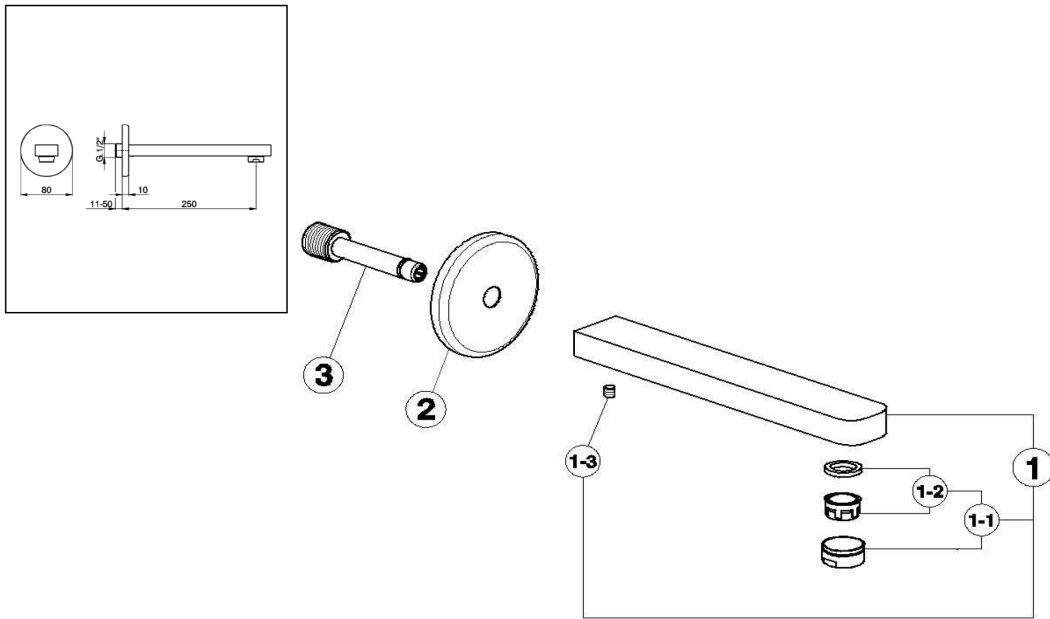

## Bocca di erogazione DADO\_DD000241

DD 00024 1

NR	DESCRIZIONE DESCRIPTION DESCRIPTION BESCHREIBUNG DESCRIPCIÓN	N. CODICE NR. CODE CODE NO. WERSKNR. N.CÓDIGO	NR	DESCRIZIONE DESCRIPTION DESCRIPTION BESCHREIBUNG DESCRIPCIÓN	N. CODICE NR. CODE CODE NO. WERSKNR. N.CÓDIGO	NR	DESCRIZIONE DESCRIPTION DESCRIPTION BESCHREIBUNG DESCRIPCIÓN	N. CODICE NR. CODE CODE NO. WERSKNR. N.CÓDIGO
	Bocca di erogazione interasse 250 Bec deverseur 250							
1	Bath spout 250 Wanneneinlauf 250 Caño de erogación 250	ZZ9B8200						
1-1	Aeratore M24x1 IC Cascade Mousseur M24x1 IC Cascade Perlator M24x1 IC Cascade Aireador M24x1 IC Cascade Cartuccia per aeratore M.24x1	ZZ949660						
1-2	Mousseur cartridge M.24x1 Kartusche fuer Perlator M.24x1 Cartucho para aireador M.24x1	ZZ927260						
1-3	Grano punta plana inox Vis speciale inox M.6x6 Madenschraube M6x6 Clavija con punta plana acero inoxidable	ZZ926450						
2	Rosone per bocca incasso Rosace pour bec à encastrer Escutcheon for built-in spout Rosette f. UP Auslauf Florón para caño para empotrar	ZZ956030						
3	Attacco per bocca lavabo incasso Raccord pour bec de lavabo à encastrer Connection for built-in washbasin spout Anschluss f. UP Auslauf f. Waschtischbatt. Conexión para caño lavabo para empotrar	ZZ947940						

DD000241

<http://www.huberitalia.ru/bocca-di-erogazione-dado-dd000241>

2025-12-14