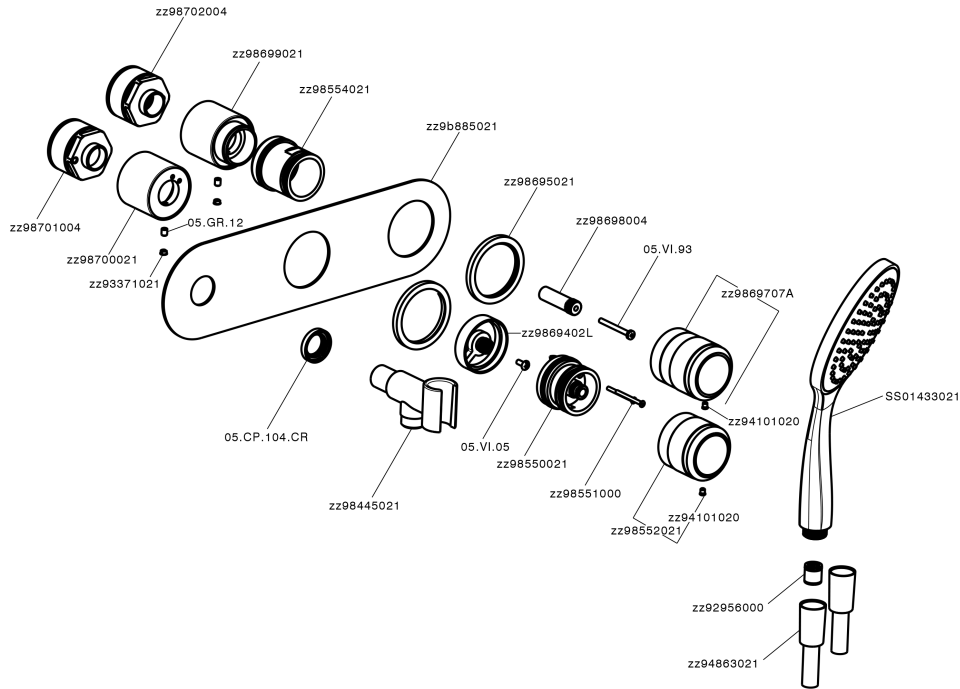

Parte esterna termostatico doccia incasso 2 uscite CHRONOS_CR019640

MODELLO **CR019640**

Parte esterna termostatico doccia incasso 2 uscite, con deviaspout 2 uscite, doccetta monogetto Emotion D.130 mm in ABS, flessibile liscio SUPREME 150 cm, senza parte incasso - per art.ZB019340

FINITURE DISPONIBILI

-  **21** 21 Cromo
-  **2F** 2F Nichel Spazzolato
-  **2Q** 2Q Black Titanium

CARATTERISTICHE

Installazione **Incasso**
Parti Incasso necessarie **ZB019340**

Termostatico

Il Termostatico Huber è il tuo personale gestore dell'acqua che ti aiuta a gestire e controllare acqua ed energia senza sprechi.

Parte esterna termostatico doccia incasso 2 uscite CHRONOS_CR019640

CR019640

<http://www.huberitalia.ru/parte-esterna-termostatico-doccia-incasso-2-uscite-chronos-cr019640>

Parte incasso termostatico vasca 2 uscite INCASSO_ZB019340
MODELLO ZB019340

Parte incasso termostatico doccia 2 uscite, senza parte esterna

FINITURE DISPONIBILI

04 04 Senza Finitura

CARATTERISTICHE

Installazione	Incasso
Ricambio Cartuccia	24.04A.PP
Cartuccia Termostatica Plus P 8X20	
Incasso	1