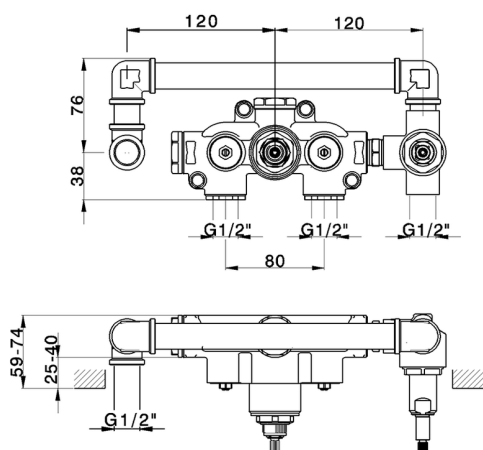

Parte esterna termostatico doccia incasso 2 uscite CHRONOS_CR019640

MODELLO **CR019640**

Parte esterna termostatico doccia incasso 2 uscite, con deviaspout 2 uscite, doccetta monogetto Emotion D.130 mm in ABS, flessibile liscio SUPREME 150 cm, senza parte incasso - per art.ZB019340

Parte esterna termostatico doccia incasso 2 uscite CHRONOS_CR019640

CR019640

<http://www.huberitalia.ru/parte-esterna-termostatico-doccia-incasso-2-uscite-chronos-cr019640>

Parte incasso termostatico vasca 2 uscite INCASSO_ZB019340
MODELLO ZB019340

Parte incasso termostatico doccia 2 uscite, senza parte esterna

FINITURE DISPONIBILI

04 04 Senza Finitura

CARATTERISTICHE

Installazione	Incasso
Ricambio Cartuccia	24.04A.PP
Cartuccia Termostatica Plus P 8X20	
Incasso	1