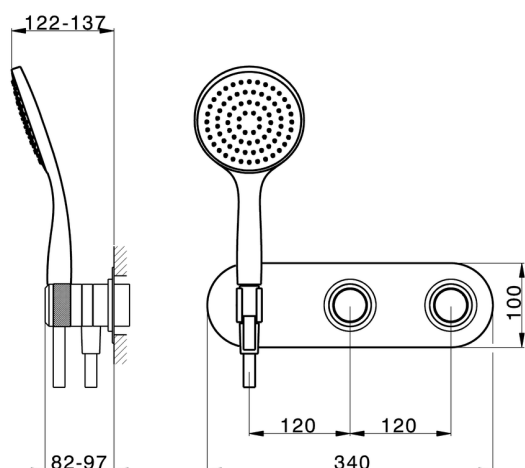

Parte esterna termostatico doccia incasso 2 uscite CHRONOS_CR019640

MODELLO **CR019640**

Parte esterna termostatico doccia incasso 2 uscite, con deviaspout 2 uscite, doccetta monogetto Emotion D.130 mm in ABS, flessibile liscio SUPREME 150 cm, senza parte incasso - per art.ZB019340

FINITURE DISPONIBILI

-  **21** 21 Cromo
-  **2F** 2F Nichel Spazzolato
-  **2Q** 2Q Black Titanium

CARATTERISTICHE

Installazione **Incasso**
Parti Incasso necessarie **ZB019340**

Termostatico

Il Termostatico Huber è il tuo personale gestore dell'acqua che ti aiuta a gestire e controllare acqua ed energia senza sprechi.

Parte esterna termostatico doccia incasso 2 uscite CHRONOS_CR019640

CR019640

<http://www.huberitalia.ru/parte-esterna-termostatico-doccia-incasso-2-uscite-chronos-cr019640>

Parte incasso termostatico vasca 2 uscite INCASSO_ZB019340
MODELLO ZB019340

Parte incasso termostatico doccia 2 uscite, senza parte esterna

FINITURE DISPONIBILI

04 04 Senza Finitura

CARATTERISTICHE

Installazione	Incasso
Ricambio Cartuccia	24.04A.PP
Cartuccia Termostatica Plus P 8X20	
Incasso	1