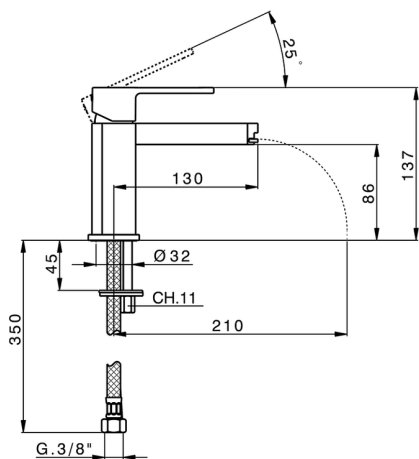

## Miscelatore monocomando lavabo DADO\_DC000540

MODELLO **DC000540**

Miscelatore monocomando lavabo, senza scarico automatico, flex inox G.3/8"

### CARATTERISTICHE

Ricambio Cartuccia **ZZ94240000**

**Cartuccia Monocomando 25 mm**