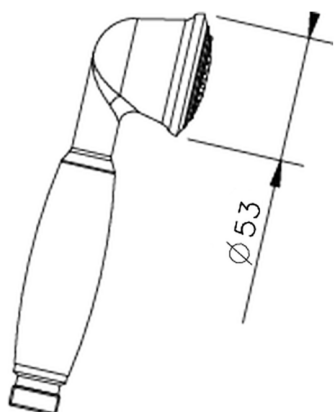

Doccetta Croisette SHOWER_05.DO.09H.

MODELLO **05.DO.09H.**

Doccetta Croisette, monogetto D.53 mm in Ottone

FINITURE DISPONIBILI

AG AG Oro Antico

BA BA Vecchio Bronzo

CR CR Cromo

2W 2W Oro Spazzolato

CARATTERISTICHE

2025-12-14