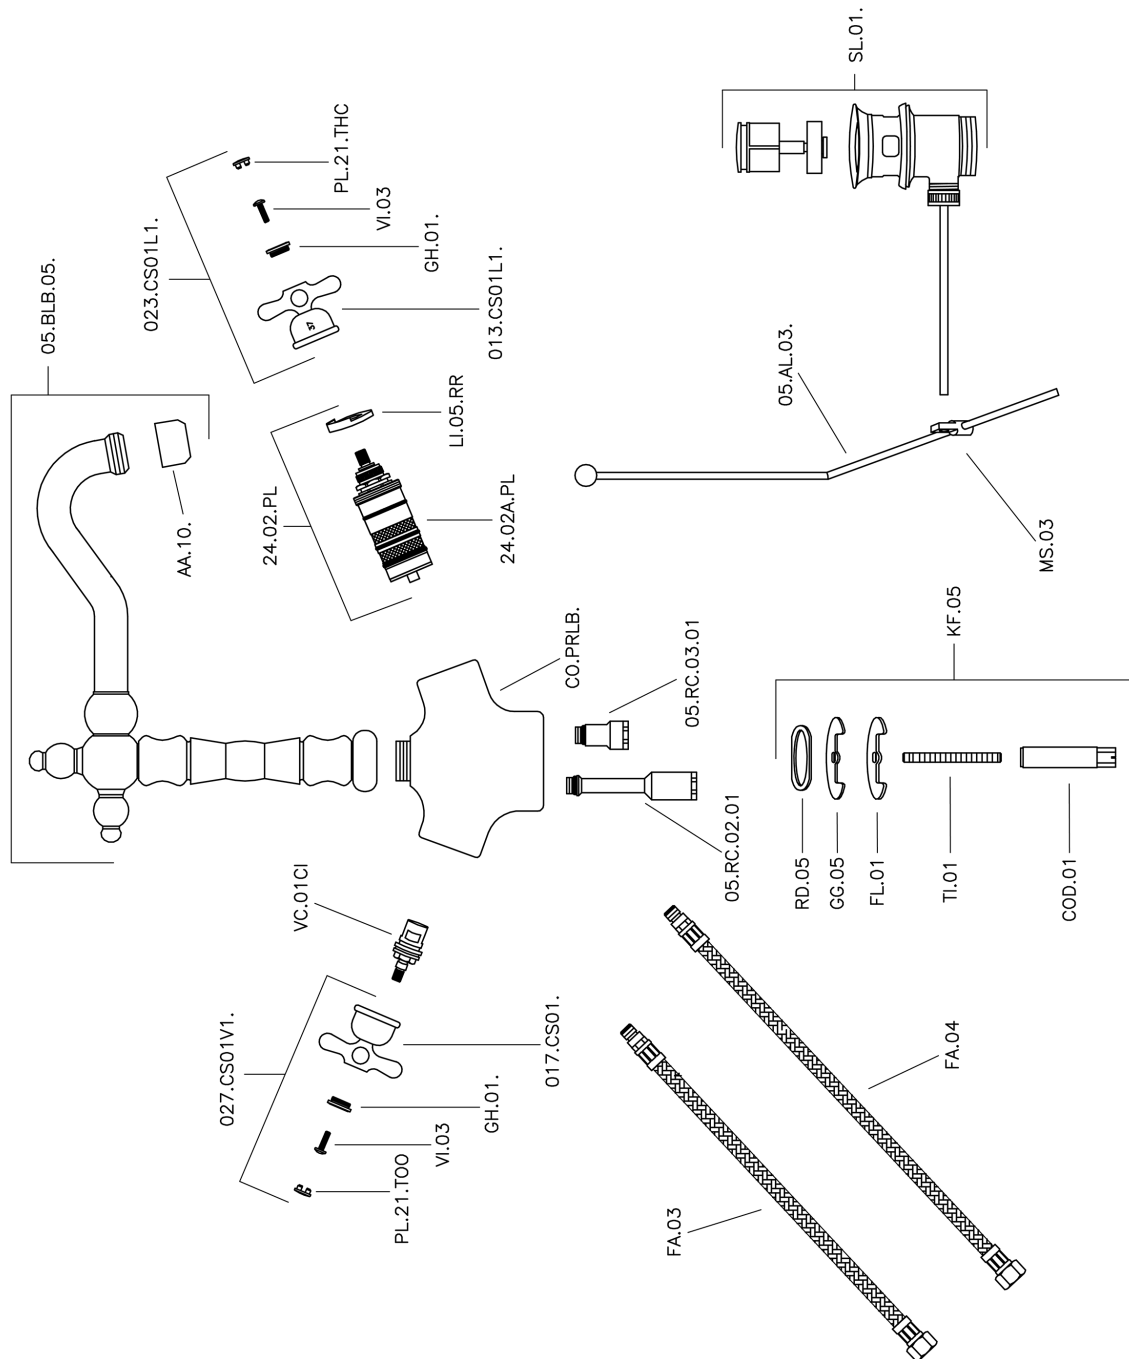

Miscelatore termostatico lavabo CROISETTE_CST52010

CST52010

<http://www.huberitalia.ru/miscelatore-termostatico-lavabo-croisette-cst52010>

2025-12-14