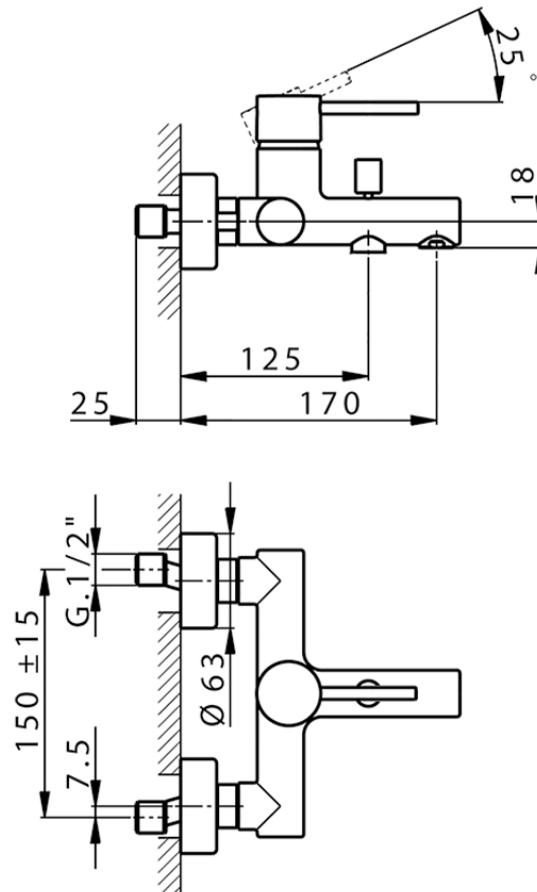

## Miscelatore monocomando vasca NUOVA KIRUNA\_K2000130

TV000130

<http://www.huberitalia.ru/miscelatore-monocomando-vasca-nuova-kiruna-k2000130>

2025-12-14