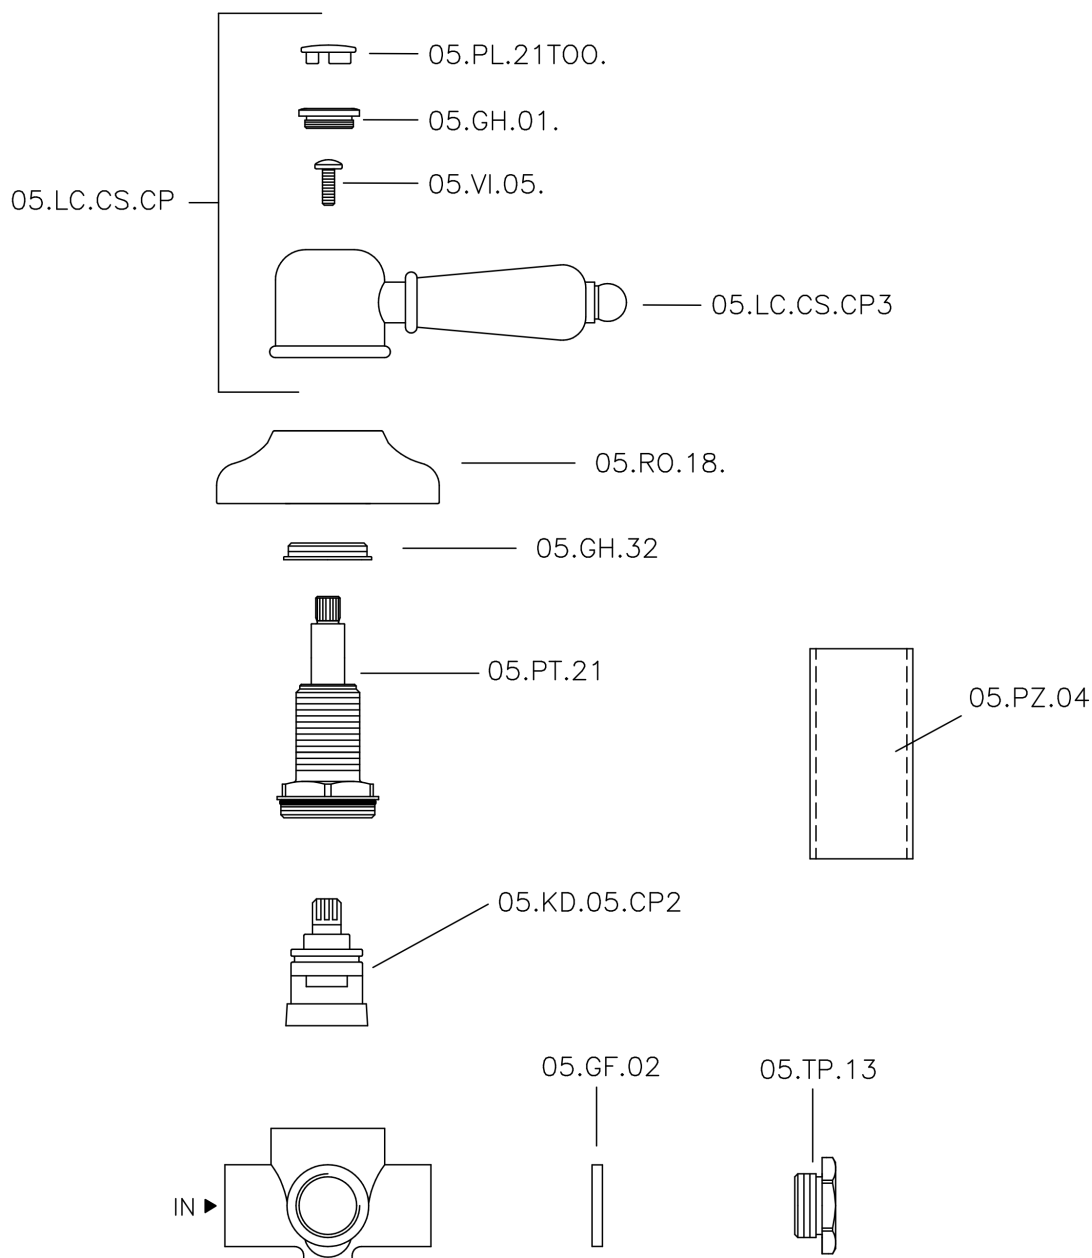

## Deviatore incasso 2 uscite CROISETTE\_653.CS01H.

MODELLO **653.CS01H.**

Deviatore incasso 2 uscite, uscite 1/2" F

FINITURE DISPONIBILI

**AG** AG Oro Antico

**BA** BA Vecchio Bronzo

**CR** CR Cromo

**2W** 2W Oro Spazzolato

CARATTERISTICHE

Installazione

**Incasso**

## Deviatore incasso 2 uscite CROISETTE\_653.CS01H.

653.CS01H.

<http://www.huberitalia.ru/deviatore-incasso-2-uscite-croisette-653-cs01h>

2025-05-03