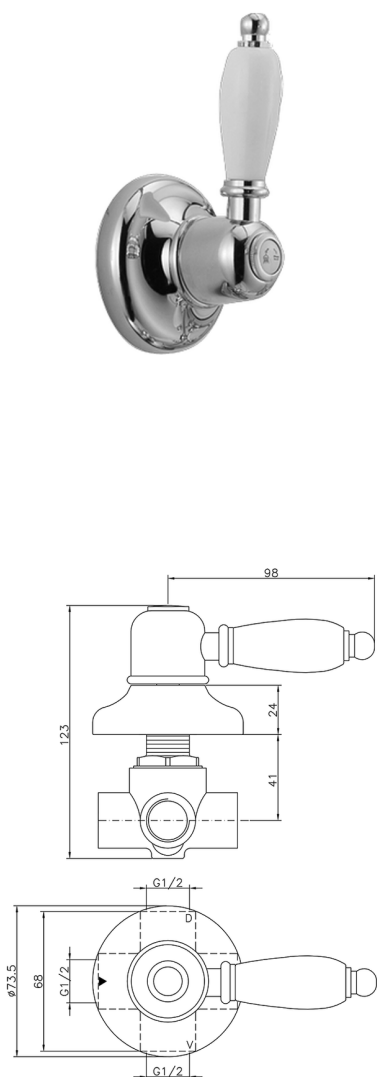

## Deviatore incasso 2 uscite CROISETTE\_653.CS01H.

MODELLO **653.CS01H.**

Deviatore incasso 2 uscite, uscite 1/2" F

FINITURE DISPONIBILI

**AG** AG Oro Antico

**BA** BA Vecchio Bronzo

**CR** CR Cromo

**2W** 2W Oro Spazzolato

CARATTERISTICHE

Installazione

**Incasso**

## Deviatore incasso 2 uscite CROISETTE\_653.CS01H.

653.CS01H.

<http://www.huberitalia.ru/deviatore-incasso-2-uscite-croisette-653-cs01h>

2025-05-03