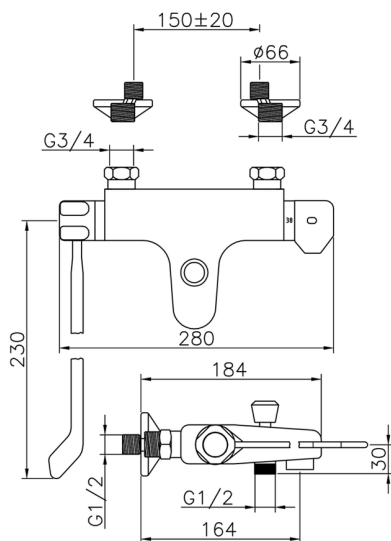

Miscelatore termostatico vasca COLLETTIVITÀ_CLT25030

MODELLO **CLT25030**

Miscelatore termostatico vasca, senza completo doccia, attacco per flessibile 1/2" M, con leva clinica

FINITURE DISPONIBILI

21 21 Cromo

CARATTERISTICHE

Ricambio Cartuccia **24.04A.PP**

Cartuccia Termostatica Plus P 8X20

Termostatico

Il Termostatico Huber è il tuo personale gestore dell'acqua che ti aiuta a gestire e controllare acqua ed energia senza sprechi.